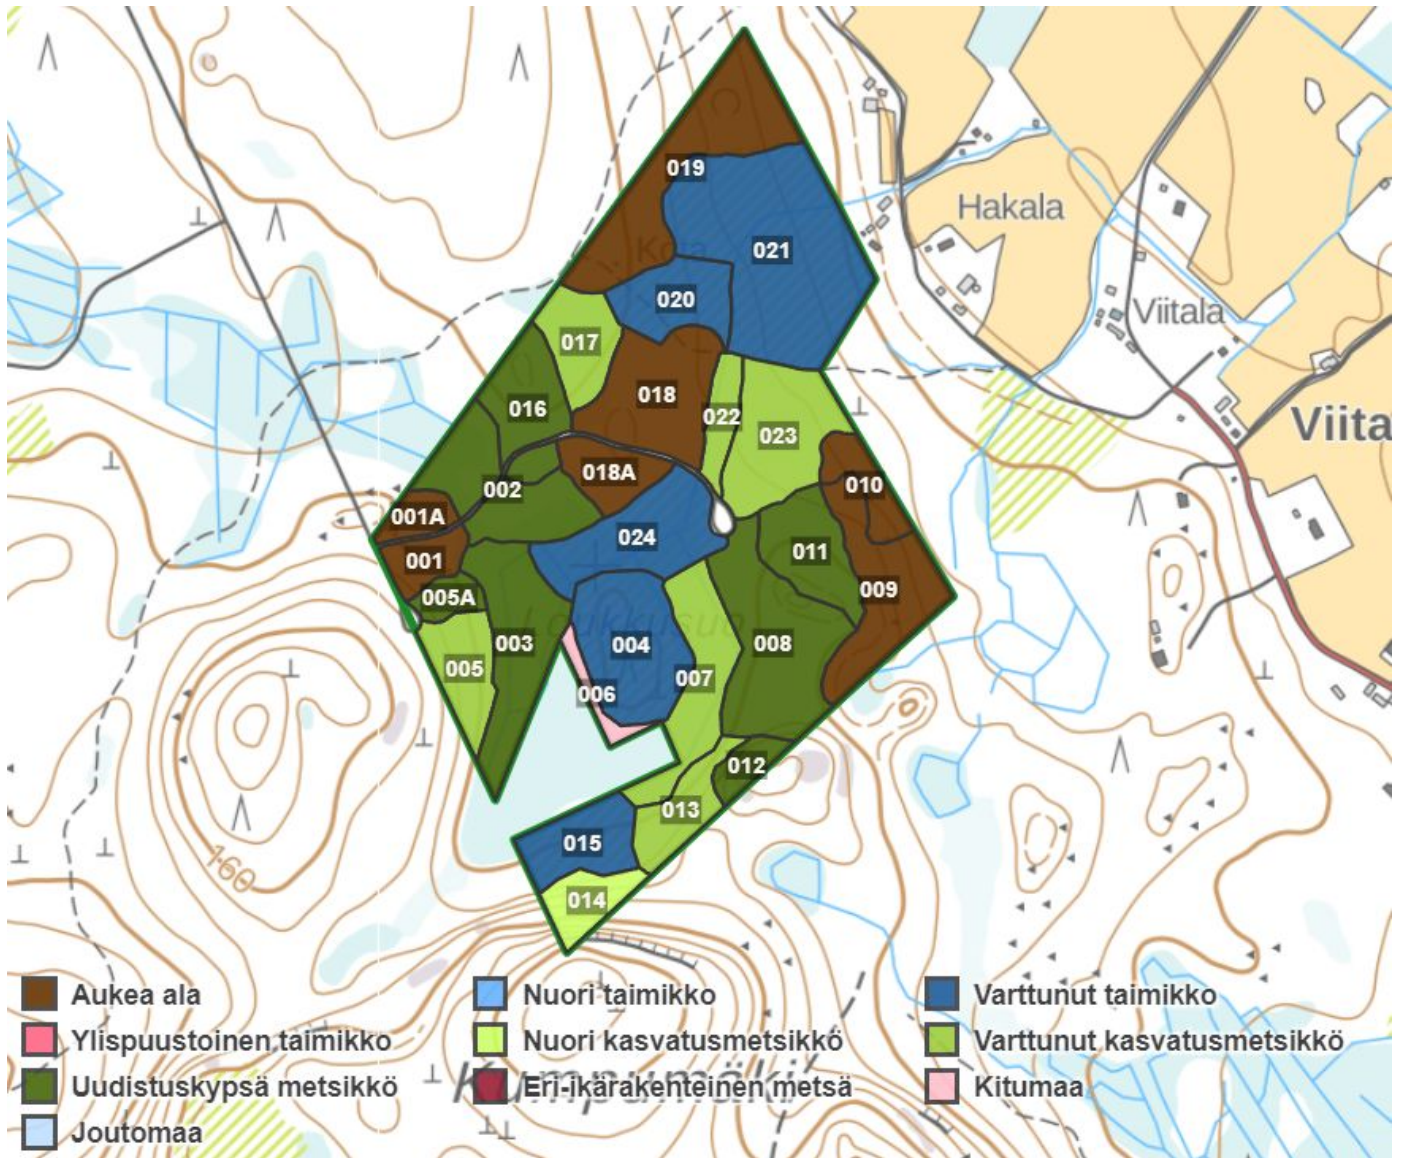

Perustiedot

Kiinteistö: 410-403-1-158 Loukkukorpi

Puusto ja pinta-ala

Kokonaispinta-ala:	33.7 ha
Metsäpinta-ala:	33.1 ha
Metsämaa:	32.9 ha
Kitumaa:	0.2 ha
Joutomaa:	0.0 ha
Metsäpinta-alan vähennysalat:	0.2 ha
Kokonaismäärä:	2697 m ³
Keskutilavuus:	81.43 m ³ /ha
Kasvu, metsämaa ja kitumaa:	2.7 m ³ /ha/v
Arvokasvu, metsämaa ja kitumaa:	5 %/v
Puuston arvo:	117 010 €

Puuston ikä

	Määrä	Pinta-ala
0-1 vuotta	0 m ³	7.8 ha
2-5 vuotta	0 m ³	0.0 ha
6-20 vuotta	1 m ³	9.5 ha
21-50 vuotta	402 m ³	2.4 ha
51-80 vuotta	1716 m ³	9.5 ha
yli 80 vuotta	577 m ³	4.0 ha

Kehitysluokka

	Määrä	Pinta-ala
Aukko (A0)	0 m ³	7.8 ha
Siemenpuumetsikkö (S0)	0 m ³	0.0 ha
Ylispuutaimikko (Y1)	0 m ³	0.0 ha
Taimikko alle 1.3 m (T1)	0 m ³	0.0 ha
Taimikko yli 1.3 m (T2)	1 m ³	9.5 ha
Nuori kasvatusmetsikkö (02)	109 m ³	0.9 ha
Varttunut kasv. metsikkö (03)	1042 m ³	6.3 ha
Uudistuskypsä metsikkö (04)	1544 m ³	8.7 ha
Suojuspuumetsikkö (05)	0 m ³	0.0 ha
Eri-ikäisrakenteinen metsä (ER)	0 m ³	0.0 ha

Perustiedot

Kiinteistö: 410-408-11-10 Vastike-Torikka

Puusto ja pinta-ala

Kokonaispinta-ala:	67.6 ha
Metsäpinta-ala:	67.8 ha
Metsämaa:	63.6 ha
Kitumaa:	4.2 ha
Joutomaa:	0.0 ha
Metsäpinta-alan vähennysalat:	0.1 ha
Kokonaismäärä:	7689 m ³
Keskutilavuus:	113.49 m ³ /ha
Kasvu, metsämaa ja kitumaa:	4.0 m ³ /ha/v
Arvokasvu, metsämaa ja kitumaa:	4 %/v
Puuston arvo:	300 578 €

Puuston ikä

	Määrä	Pinta-ala
0-1 vuotta	0 m ³	0.0 ha
2-5 vuotta	0 m ³	13.0 ha
6-20 vuotta	8 m ³	4.0 ha
21-50 vuotta	2133 m ³	18.6 ha
51-80 vuotta	3764 m ³	20.4 ha
yli 80 vuotta	1782 m ³	11.8 ha

Kehitysluokka