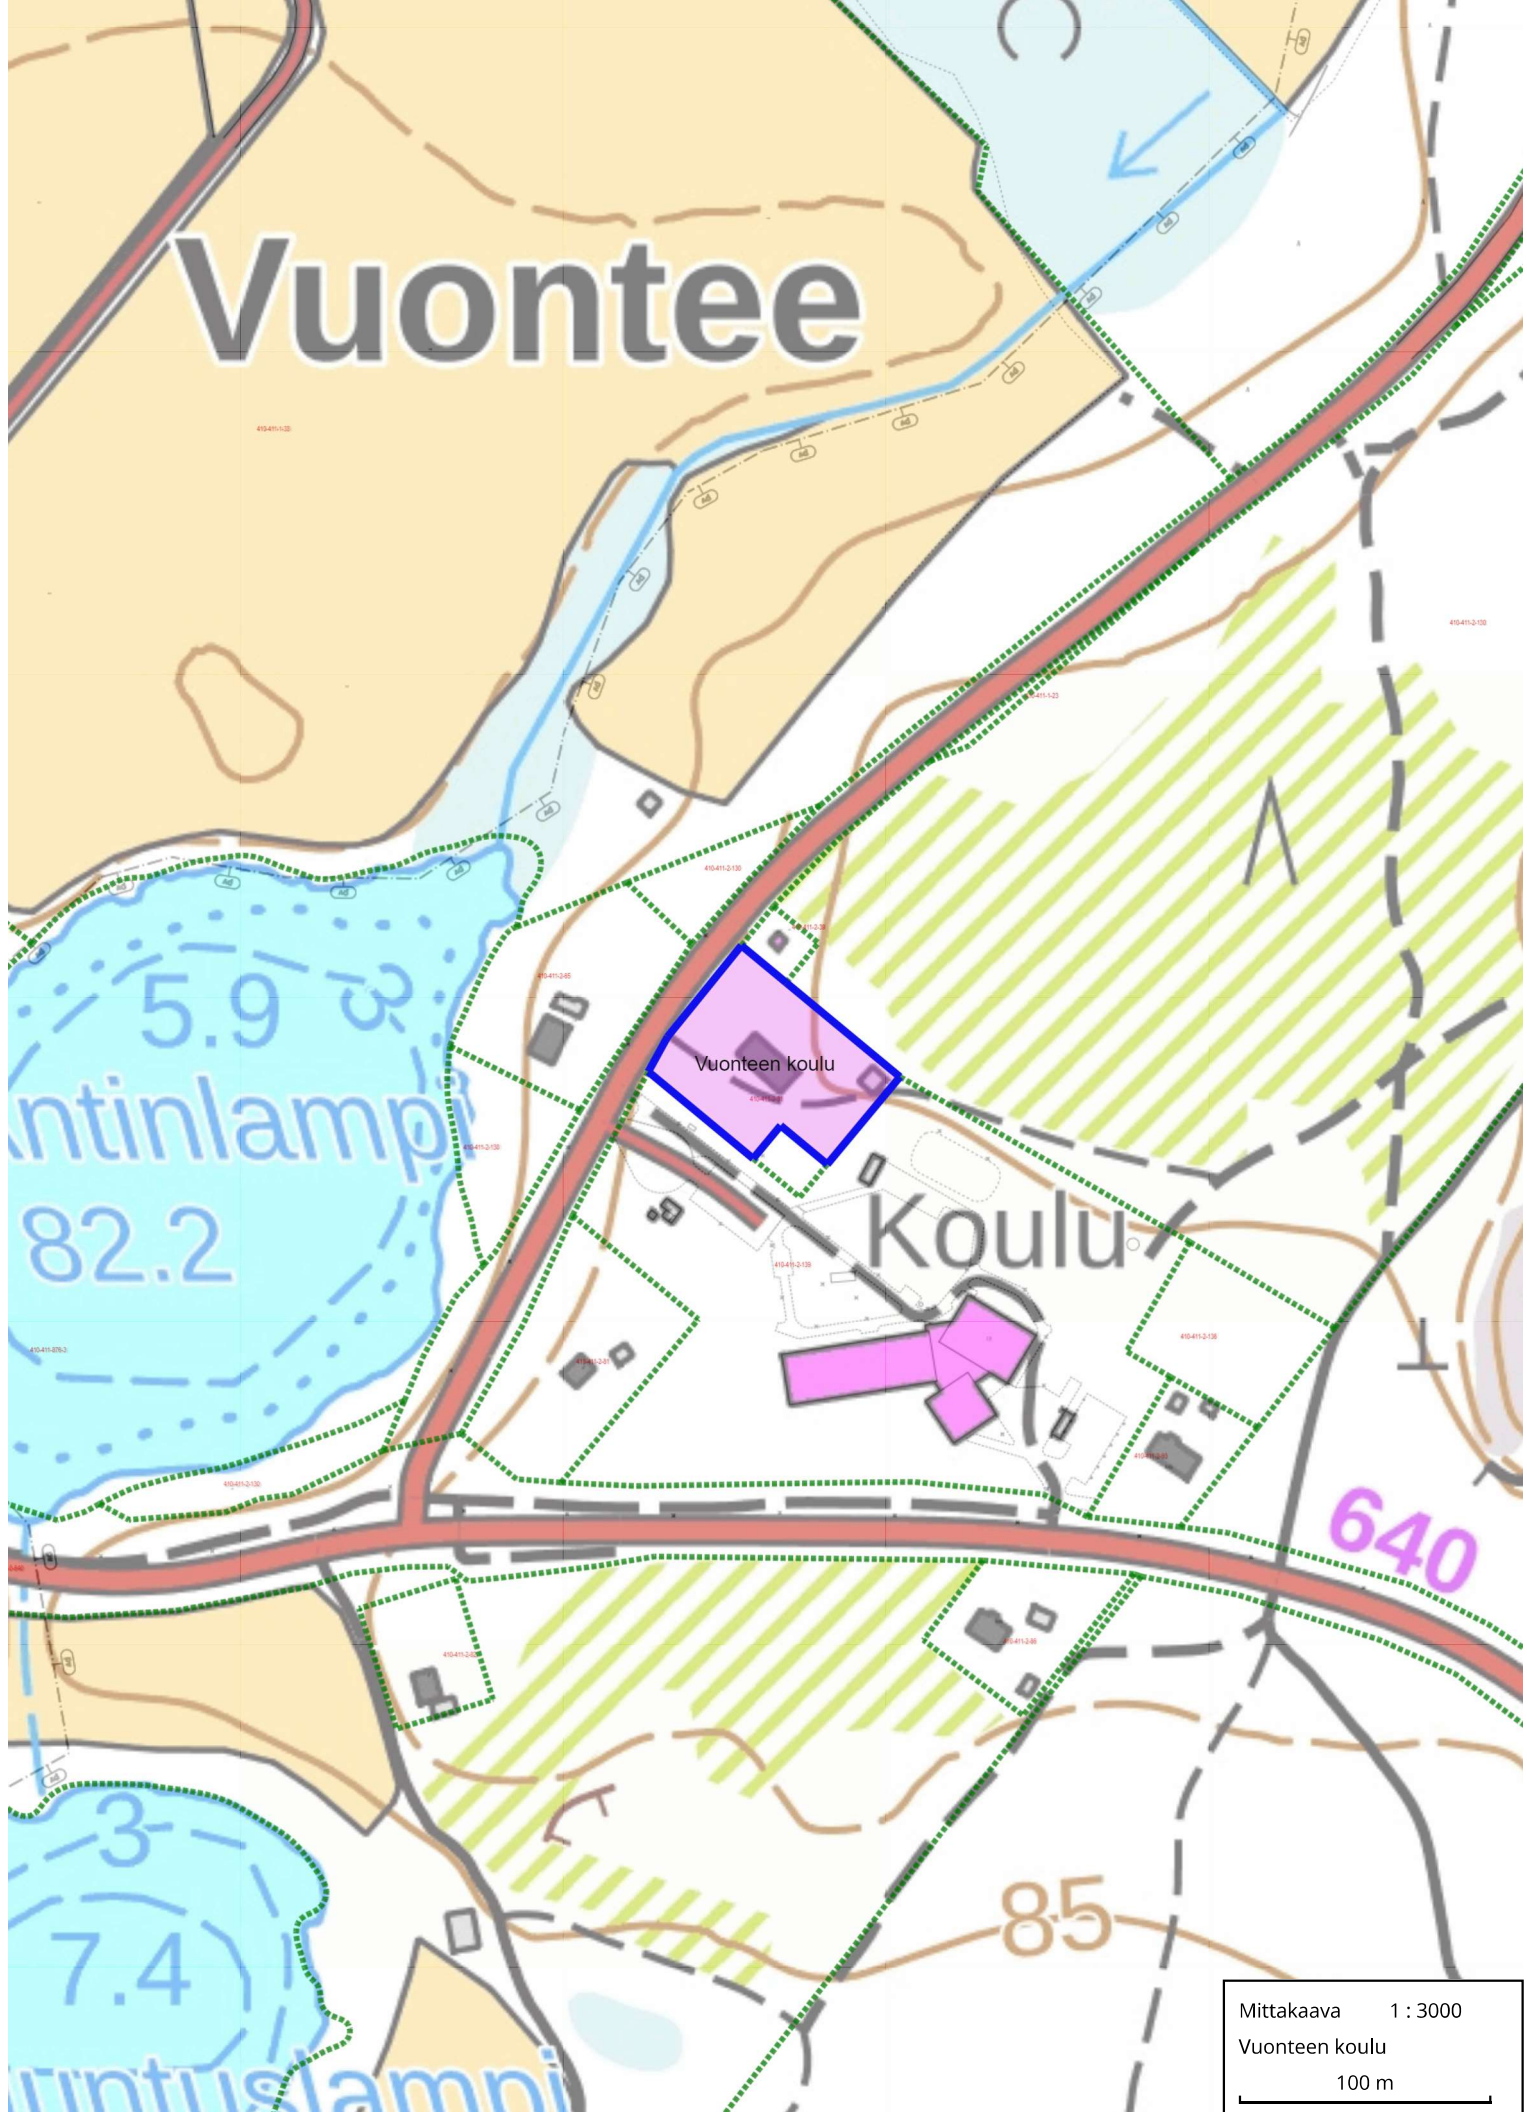

Vuontee

Vuonteen koulu

Koulu

640

85

Mittakaava 1 : 3000
Vuonteen koulu
100 m