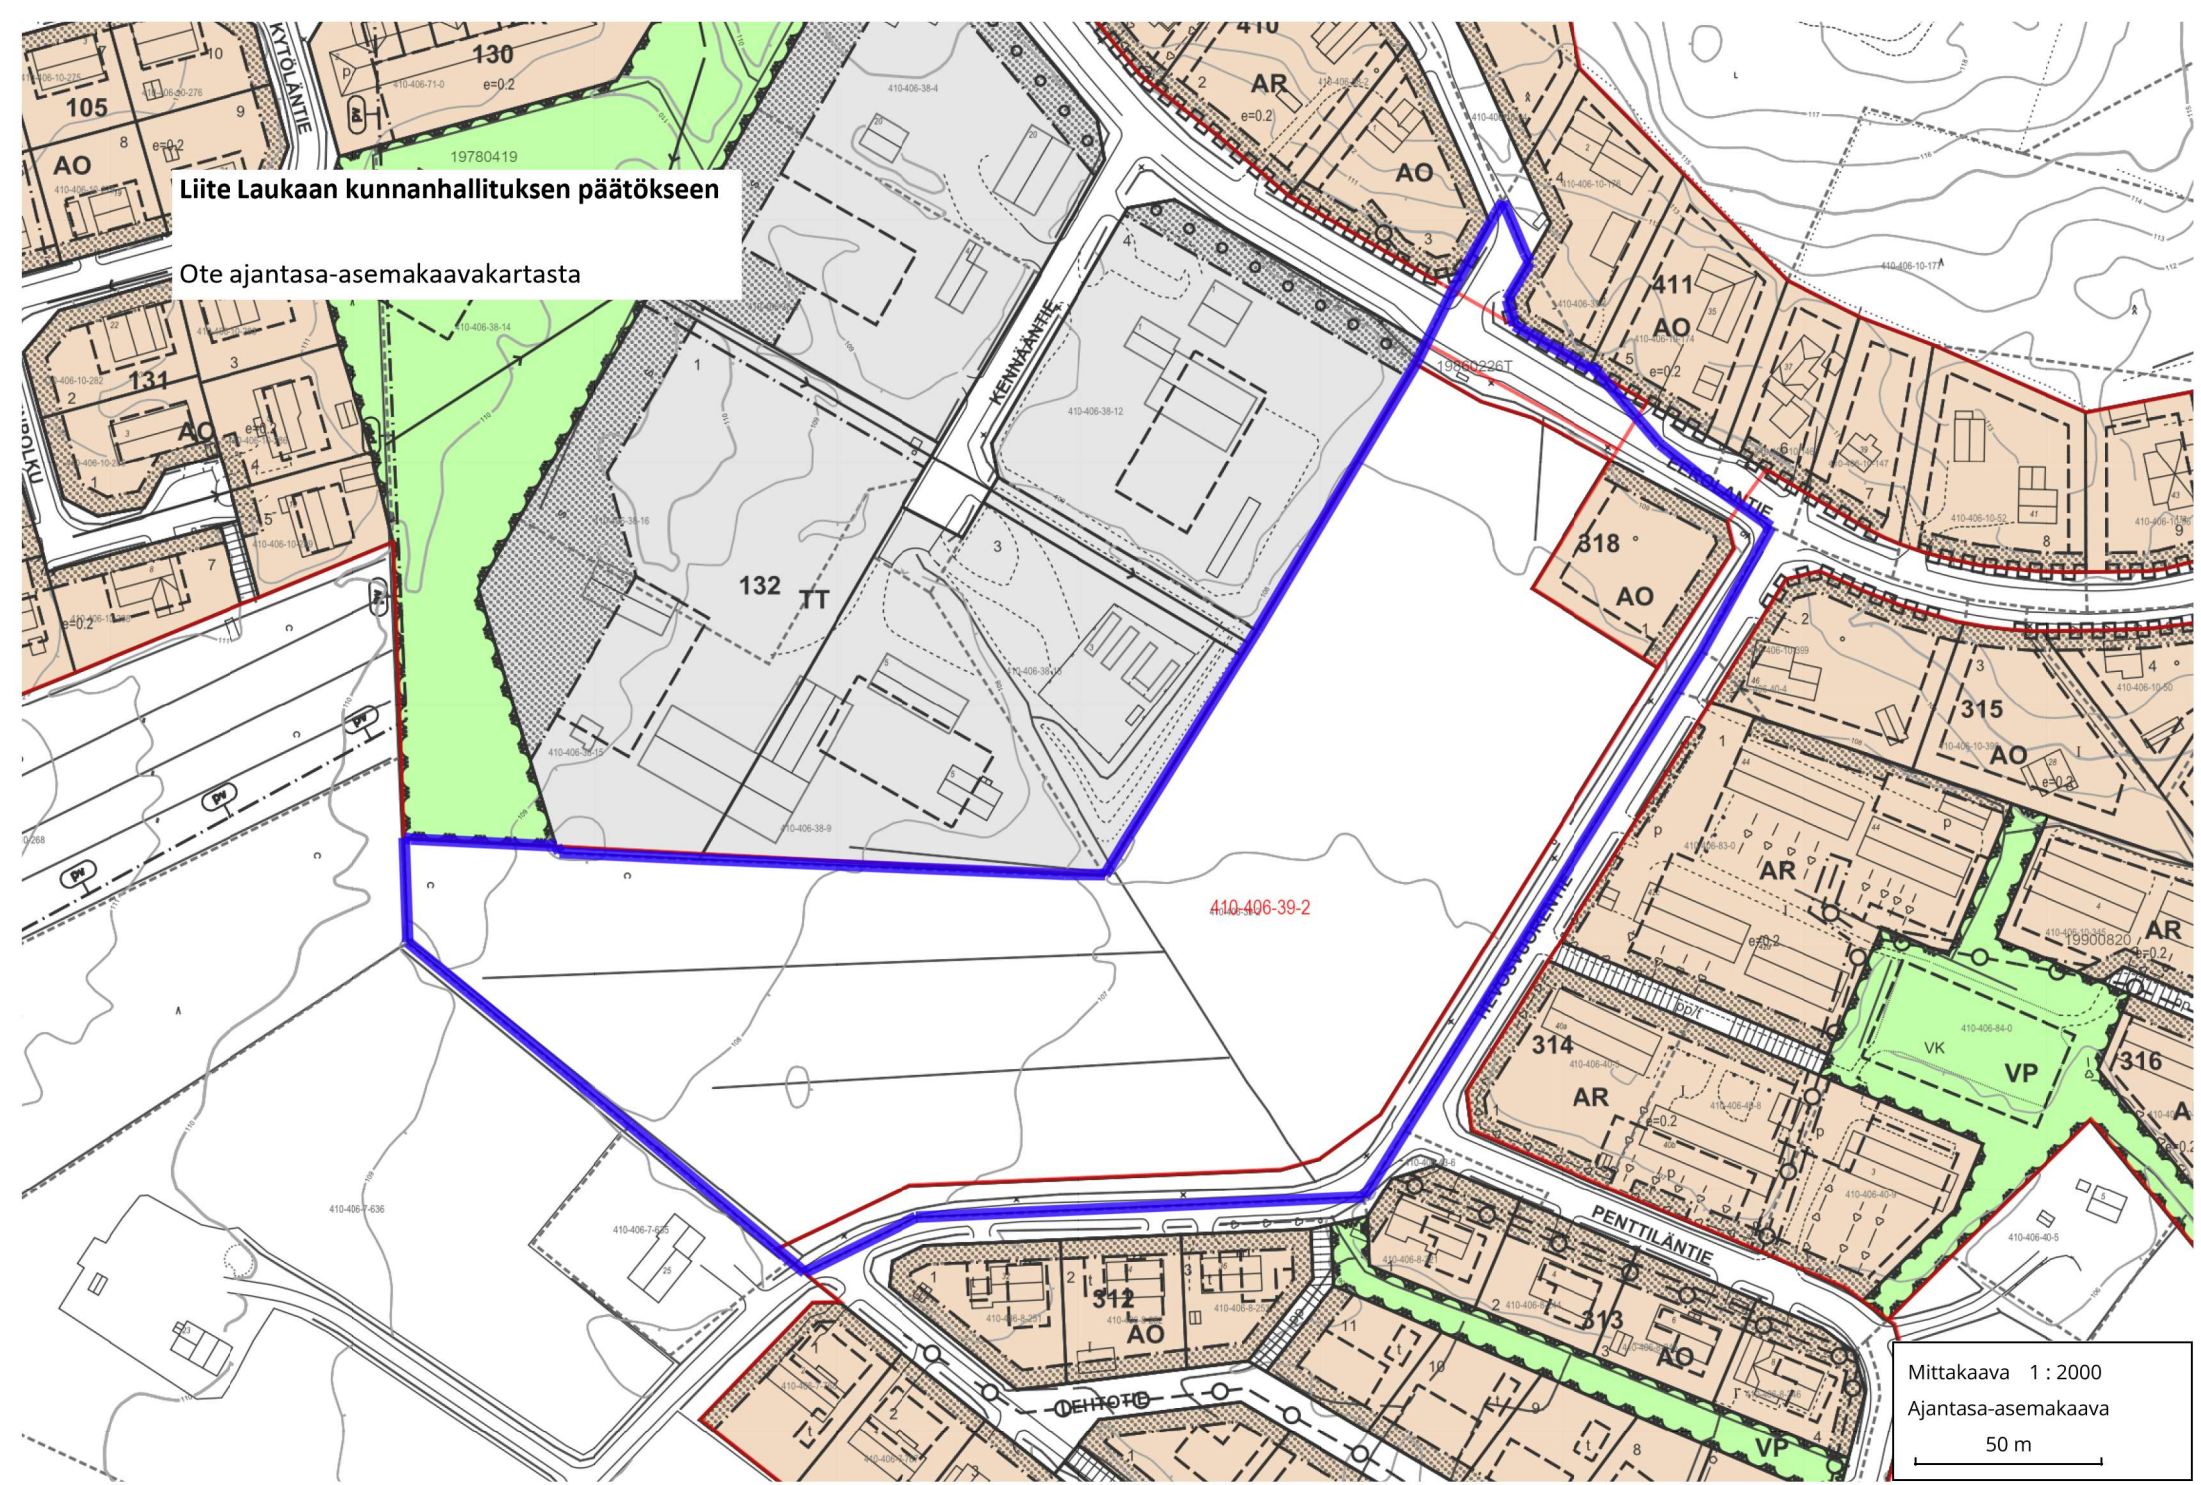

Liite Laukaan kunnanhallituksen päätökseen

Selitykset:

 Kunnan maanomistus

 Etuoston kohteena oleva kiinteistö

Mittakaava 1 : 5000

Rekisterikartta

100 m

Liite Laukaan kunnanhallituksen päätökseen

Ote ajantasa-asemakaavakartasta

Mittakaava 1 : 5000
Ajantasa-asemakaava 14.2.2024
100 m

Liite Laukaan kunnanhallituksen päätökseen

Ote ajantasa-asemakaavakartasta

Mittakaava 1 : 2000
Ajantasa-asemakaava
50 m