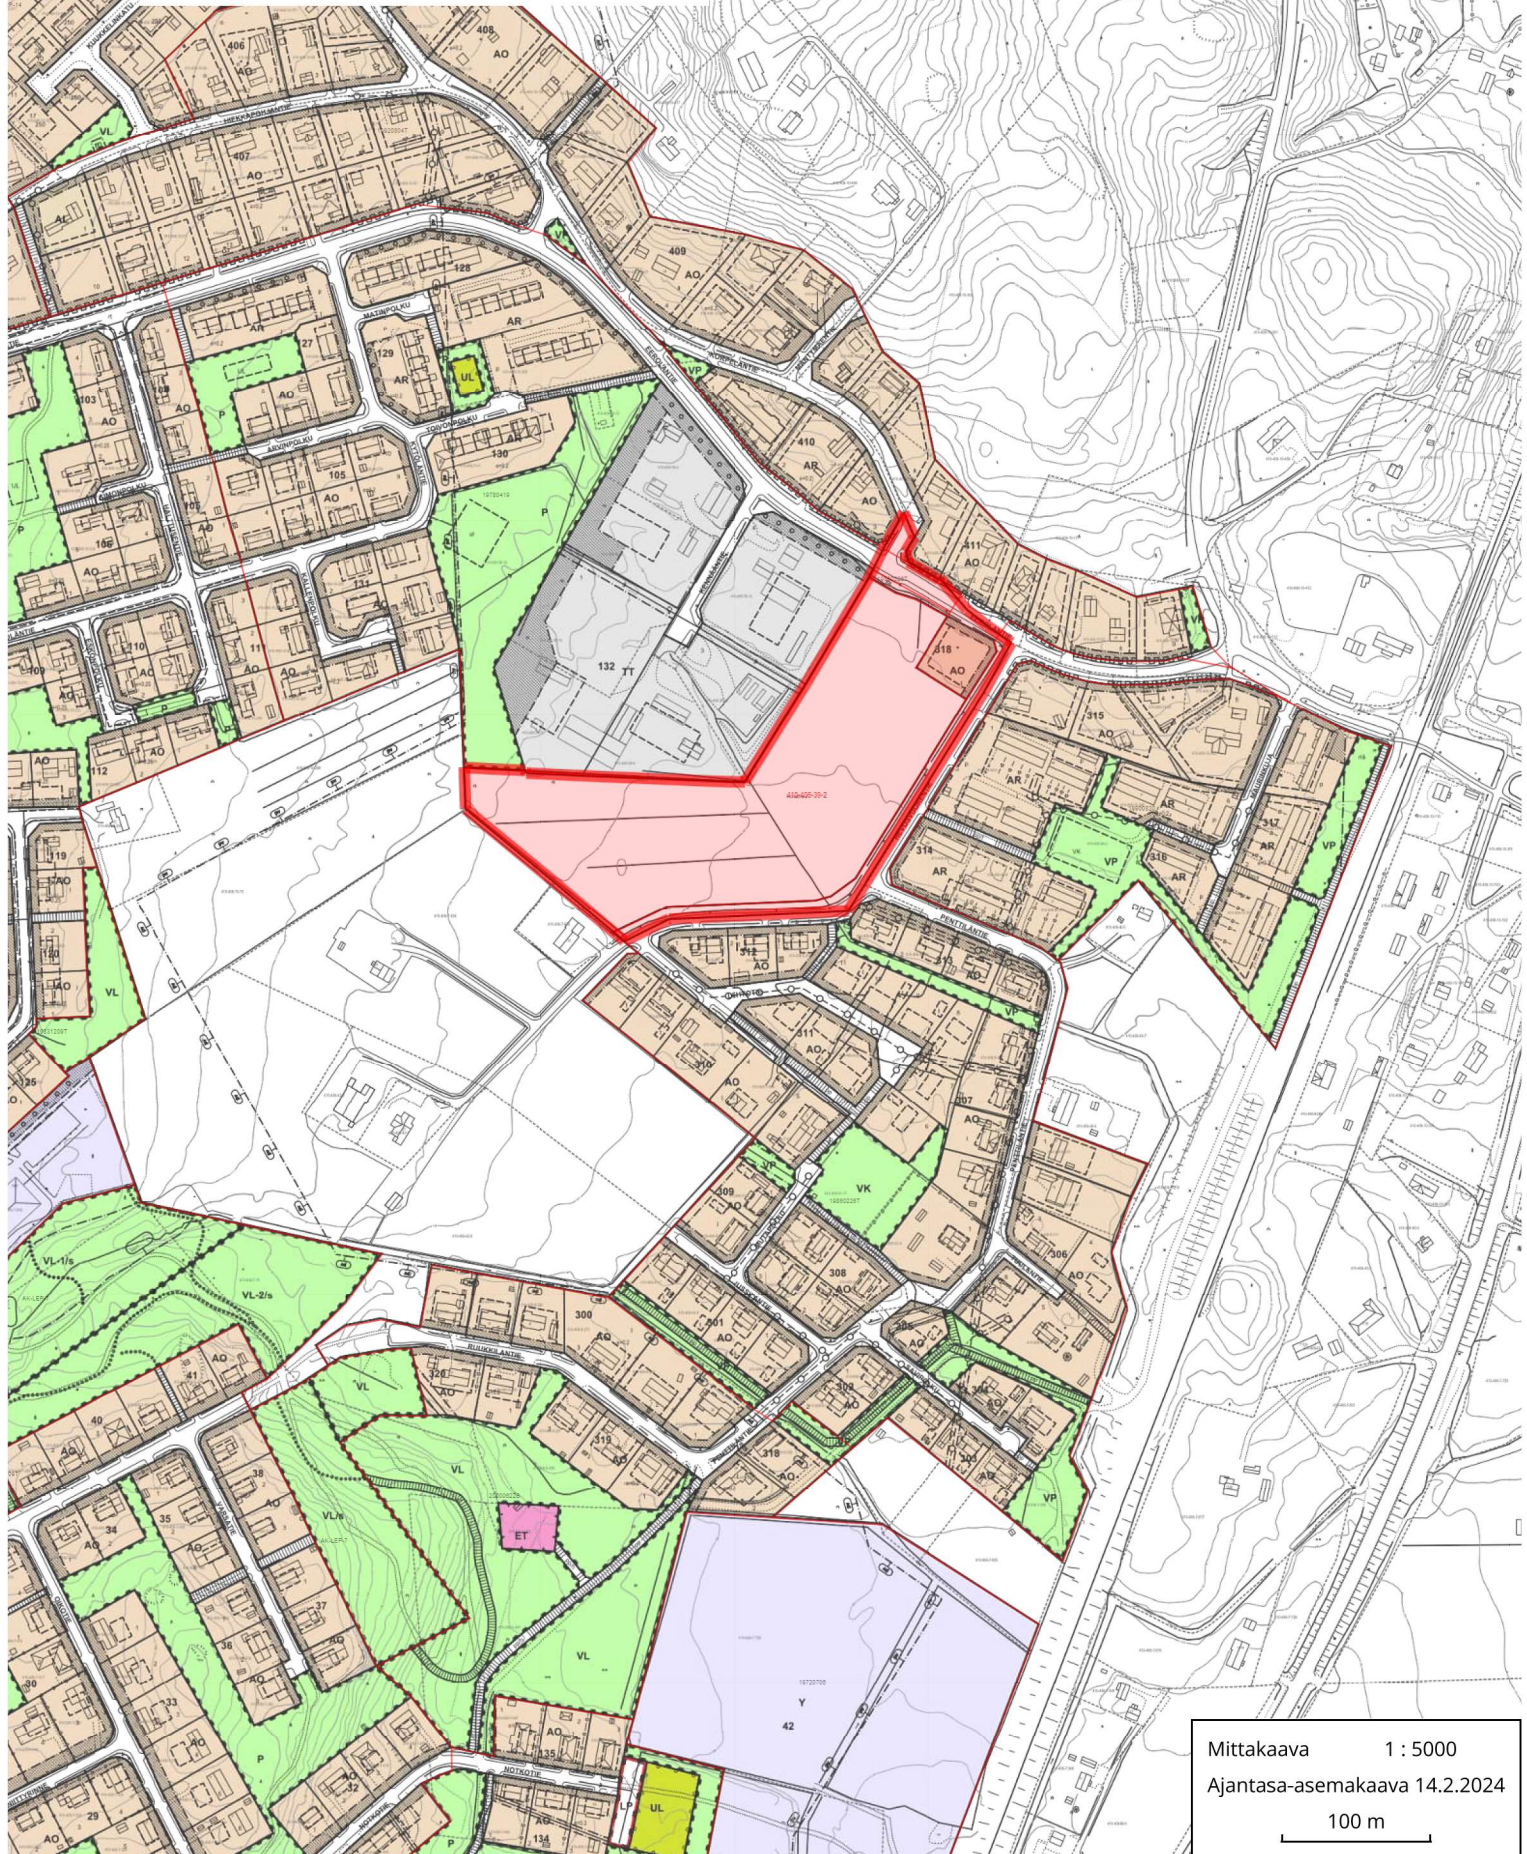

Liite Laukaan kunnanhallituksen päätökseen

Selitykset:

 Kunnan maanomistus

 Etuoston kohteena oleva kiinteistö

Mittakaava 1 : 5000

Rekisterikartta

100 m

Liite Laukaan kunnanhallituksen päätökseen

Ote ajantasa-asemakaavakartasta

Mittakaava 1 : 5000
Ajantasa-asemakaava 14.2.2024
100 m

Liite Laukaan kunnanhallituksen päätökseen

Ote ajantasa-asemakaavakartasta

Mittakaava 1 : 2000
Ajantasa-asemakaava
50 m