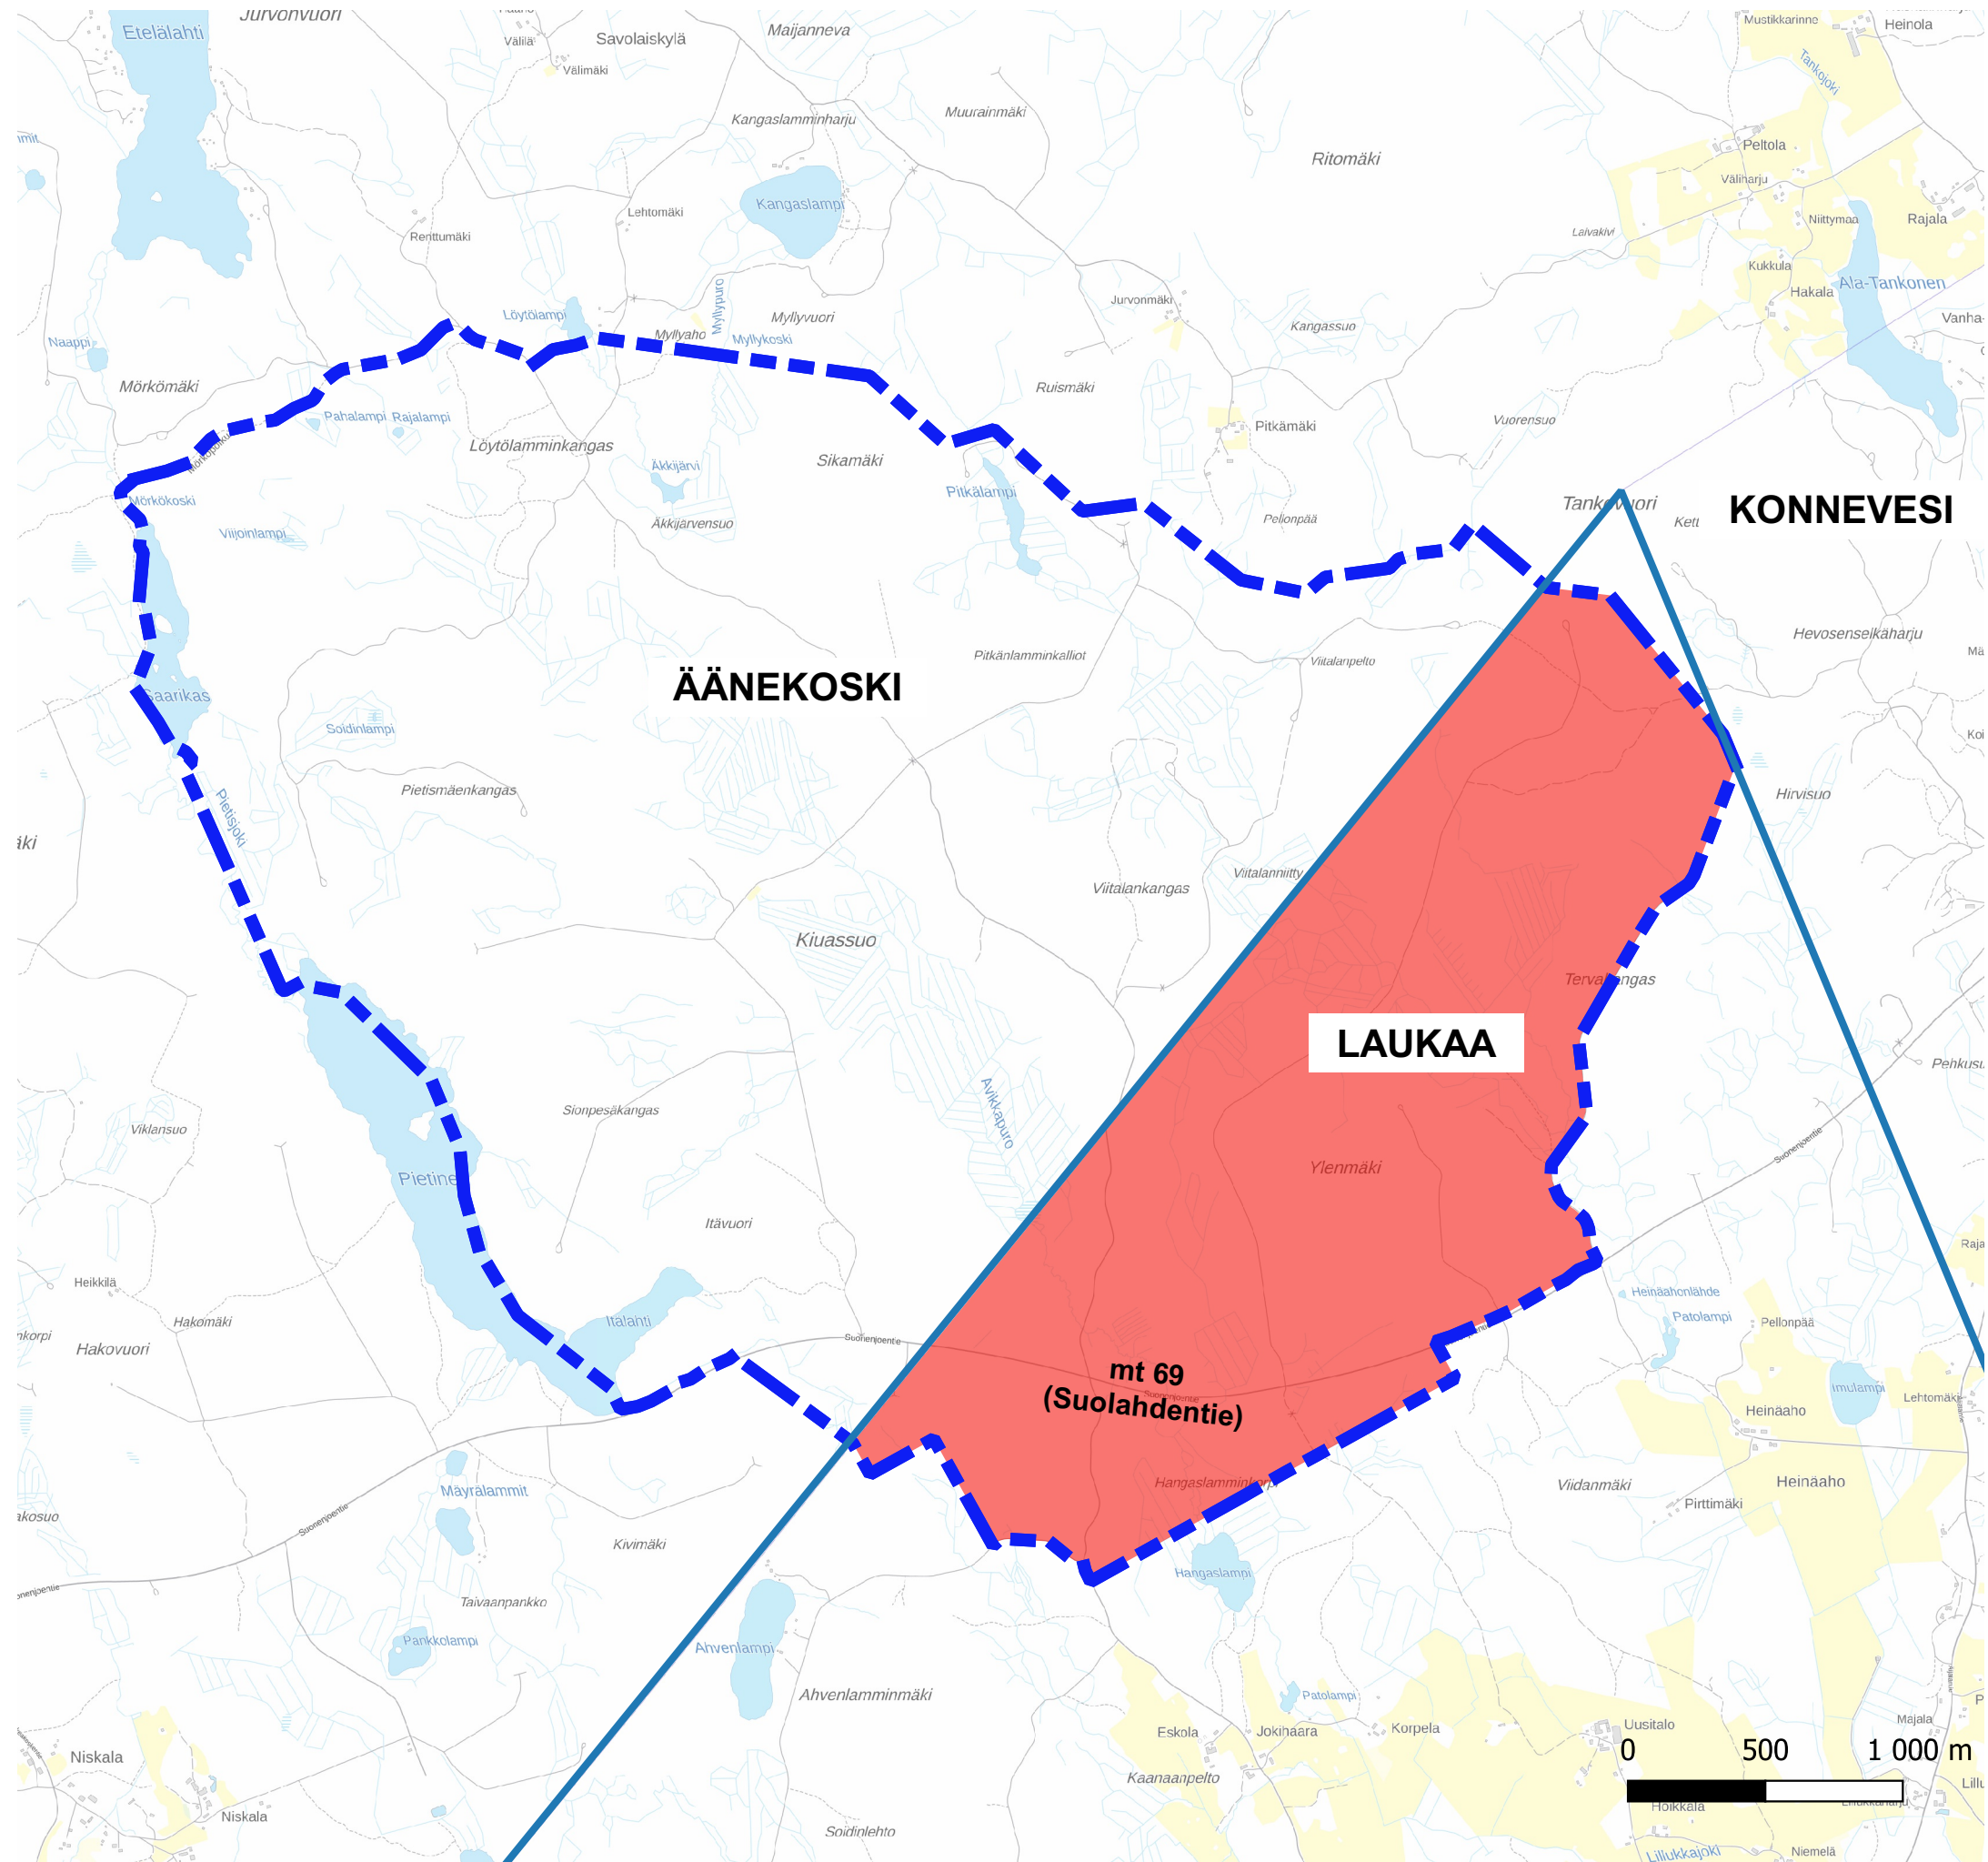

# Kiuassuon tuulivoimaosayleiskaavan hankealue

-  Kiuassuon tuulivoimaosayleiskaavan hankealue
-  Laukaan kunnan alueelle sijoittuva hankealue