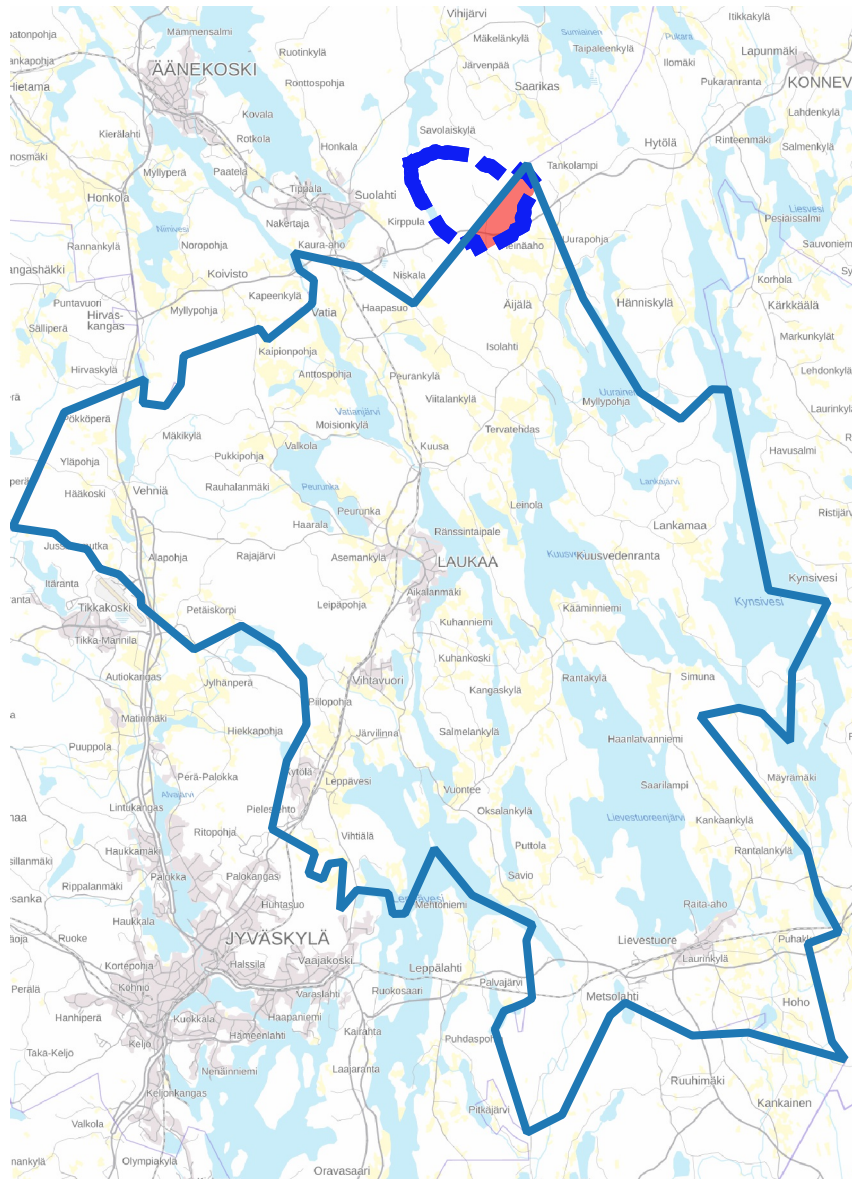

# Kiuassuon tuulivoimaosayleiskaavan hankealue

-  Kiuassuon tuulivoimaosayleiskaavan hankealue
-  Laukaan kunnan alueelle sijoittuva hankealue