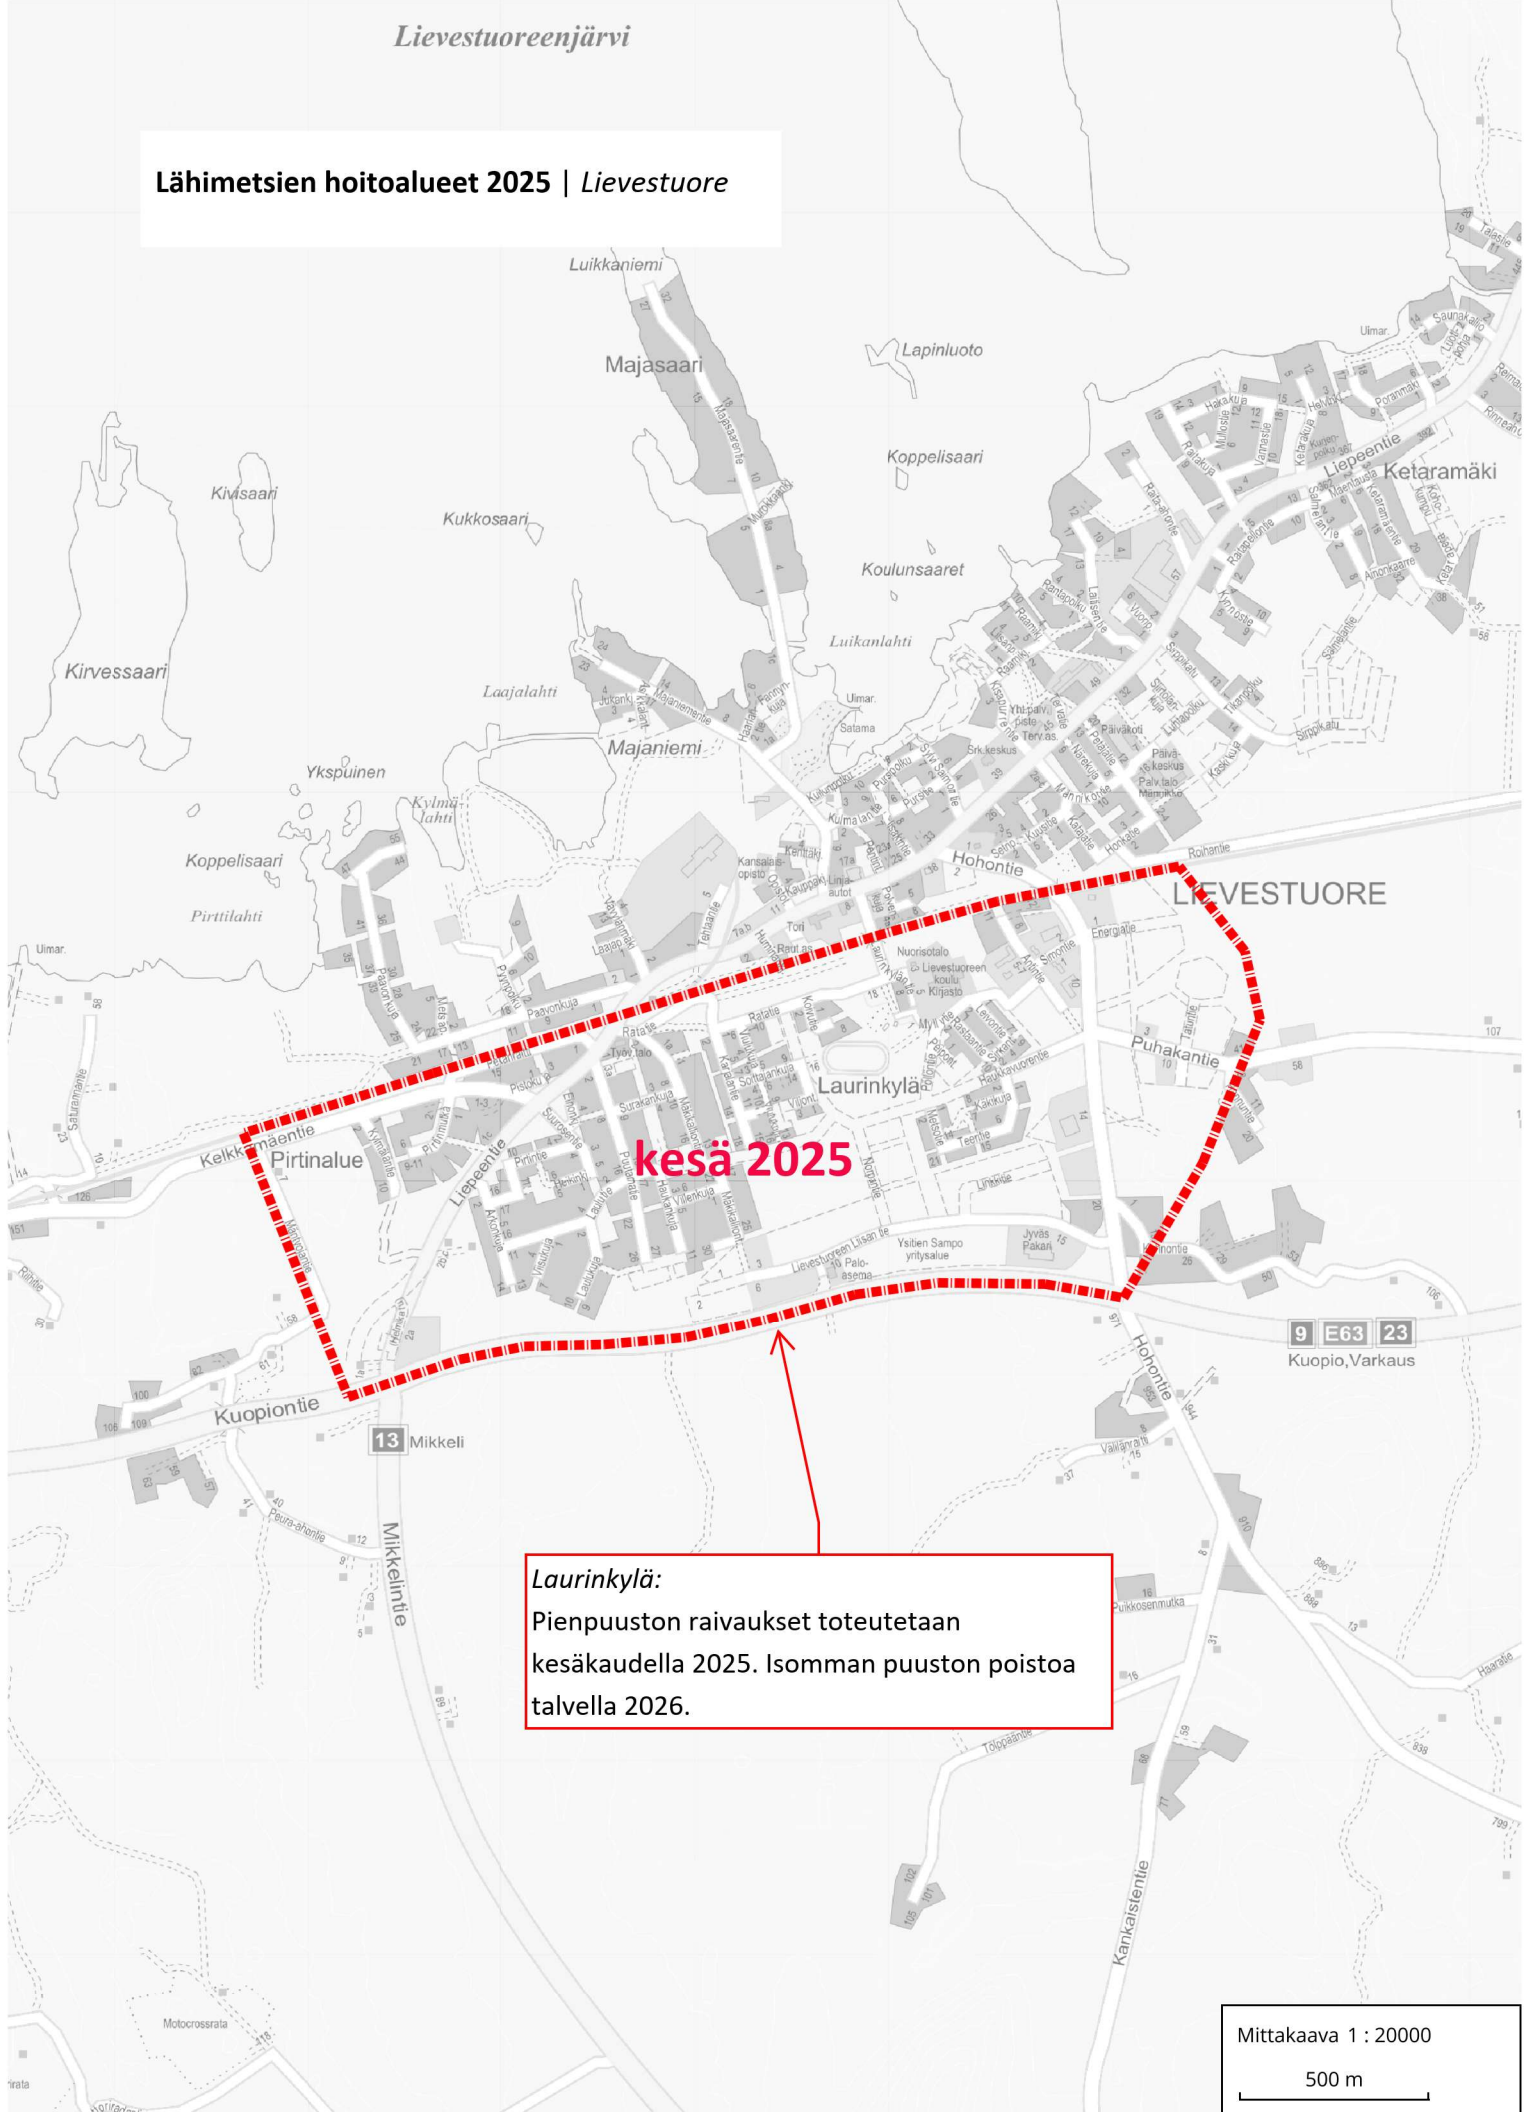

Lähimetsien hoitoalueet 2025 | Lievestuore

kesä 2025

**Laurinkylä:**  
Pienpuuston raivaukset toteutetaan kesäkaudella 2025. Isomman puuston poistoa talvella 2026.

Mittakaava 1 : 20000  
500 m

# Lähimetsien hoitoalueet 2025 | Leppävesi

**kesä 2025**

## Näätämäki:

Pienpuuston raivaukset toteutetaan kesäkaudella 2025. Isomman puuston poistoa talvella 2026.

Mittakaava 1 : 20000

500 m

LAUKAAN KUNTA  
JYVÄSKYLÄN KAUPUNGI

# Lähimetsien hoitoalueet 2025 | Kirkkonylä

kesä 2025

Jokiniemi-Laajalahti:  
Pienpuuston raivaukset toteutetaan  
kesäkaudella 2025.

Mittakaava 1 : 20000  
500 m