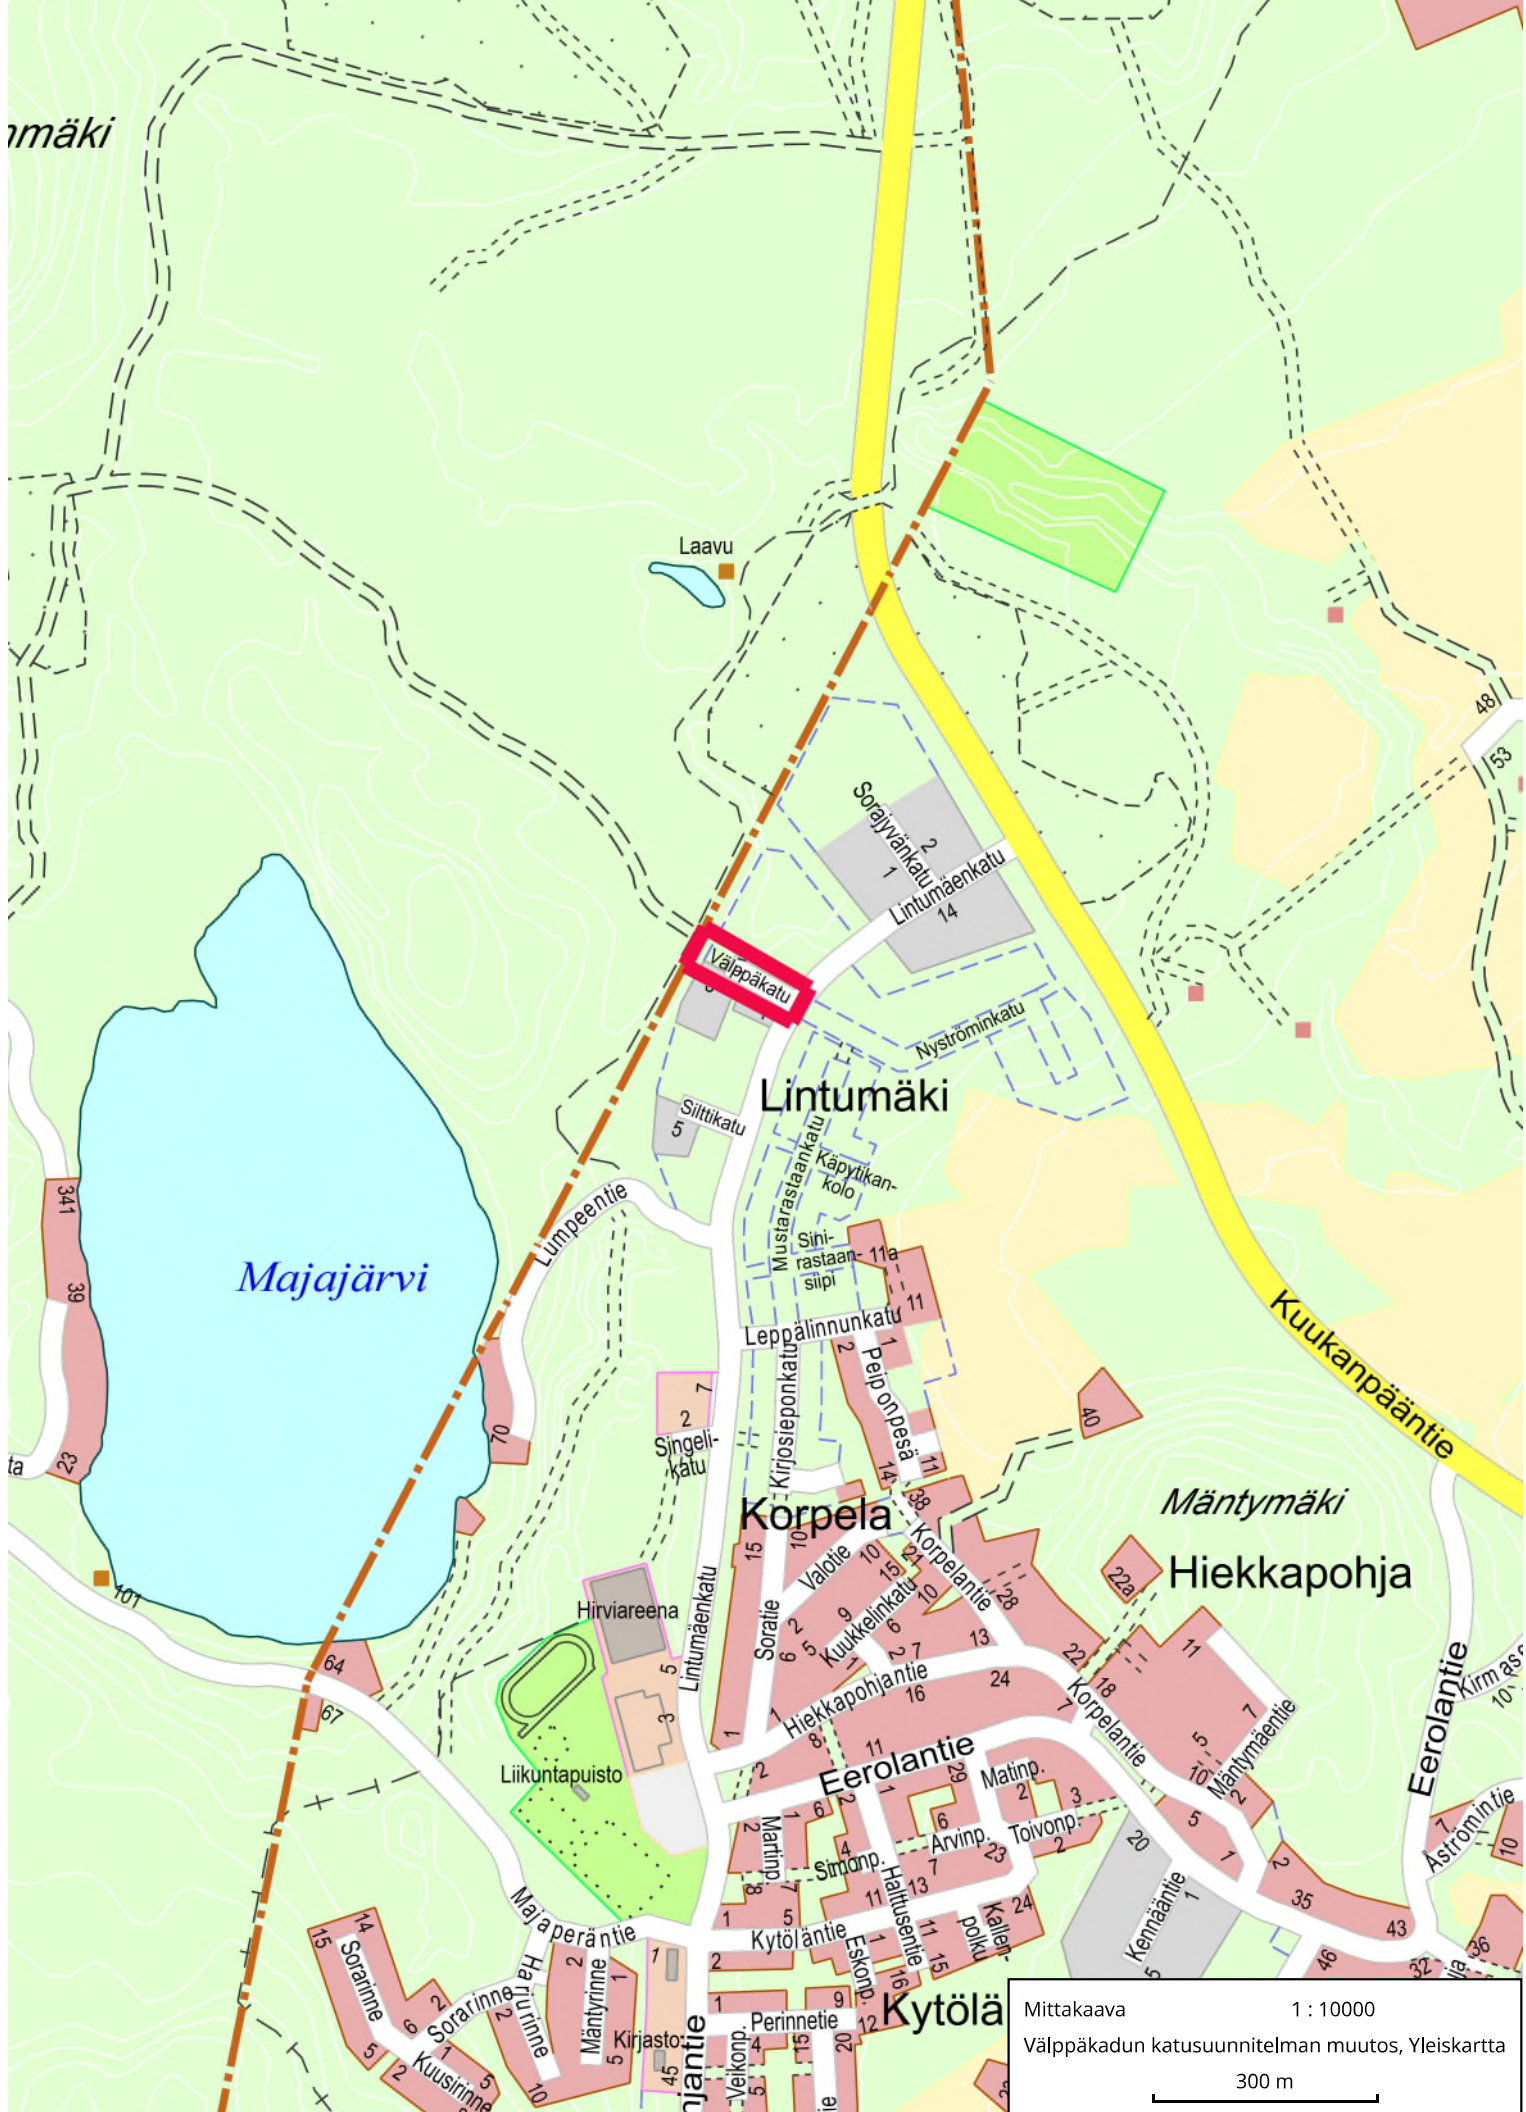

mäki

Laavu

Majajärvi

Lintumäki

Korpela

Mäntymäki

Hiekkapohja

Eerolantie

Kytölä

Mittakaava 1 : 10000  
 Välepäkadun katusuunnitelman muutos, Yleiskartta  
 300 m