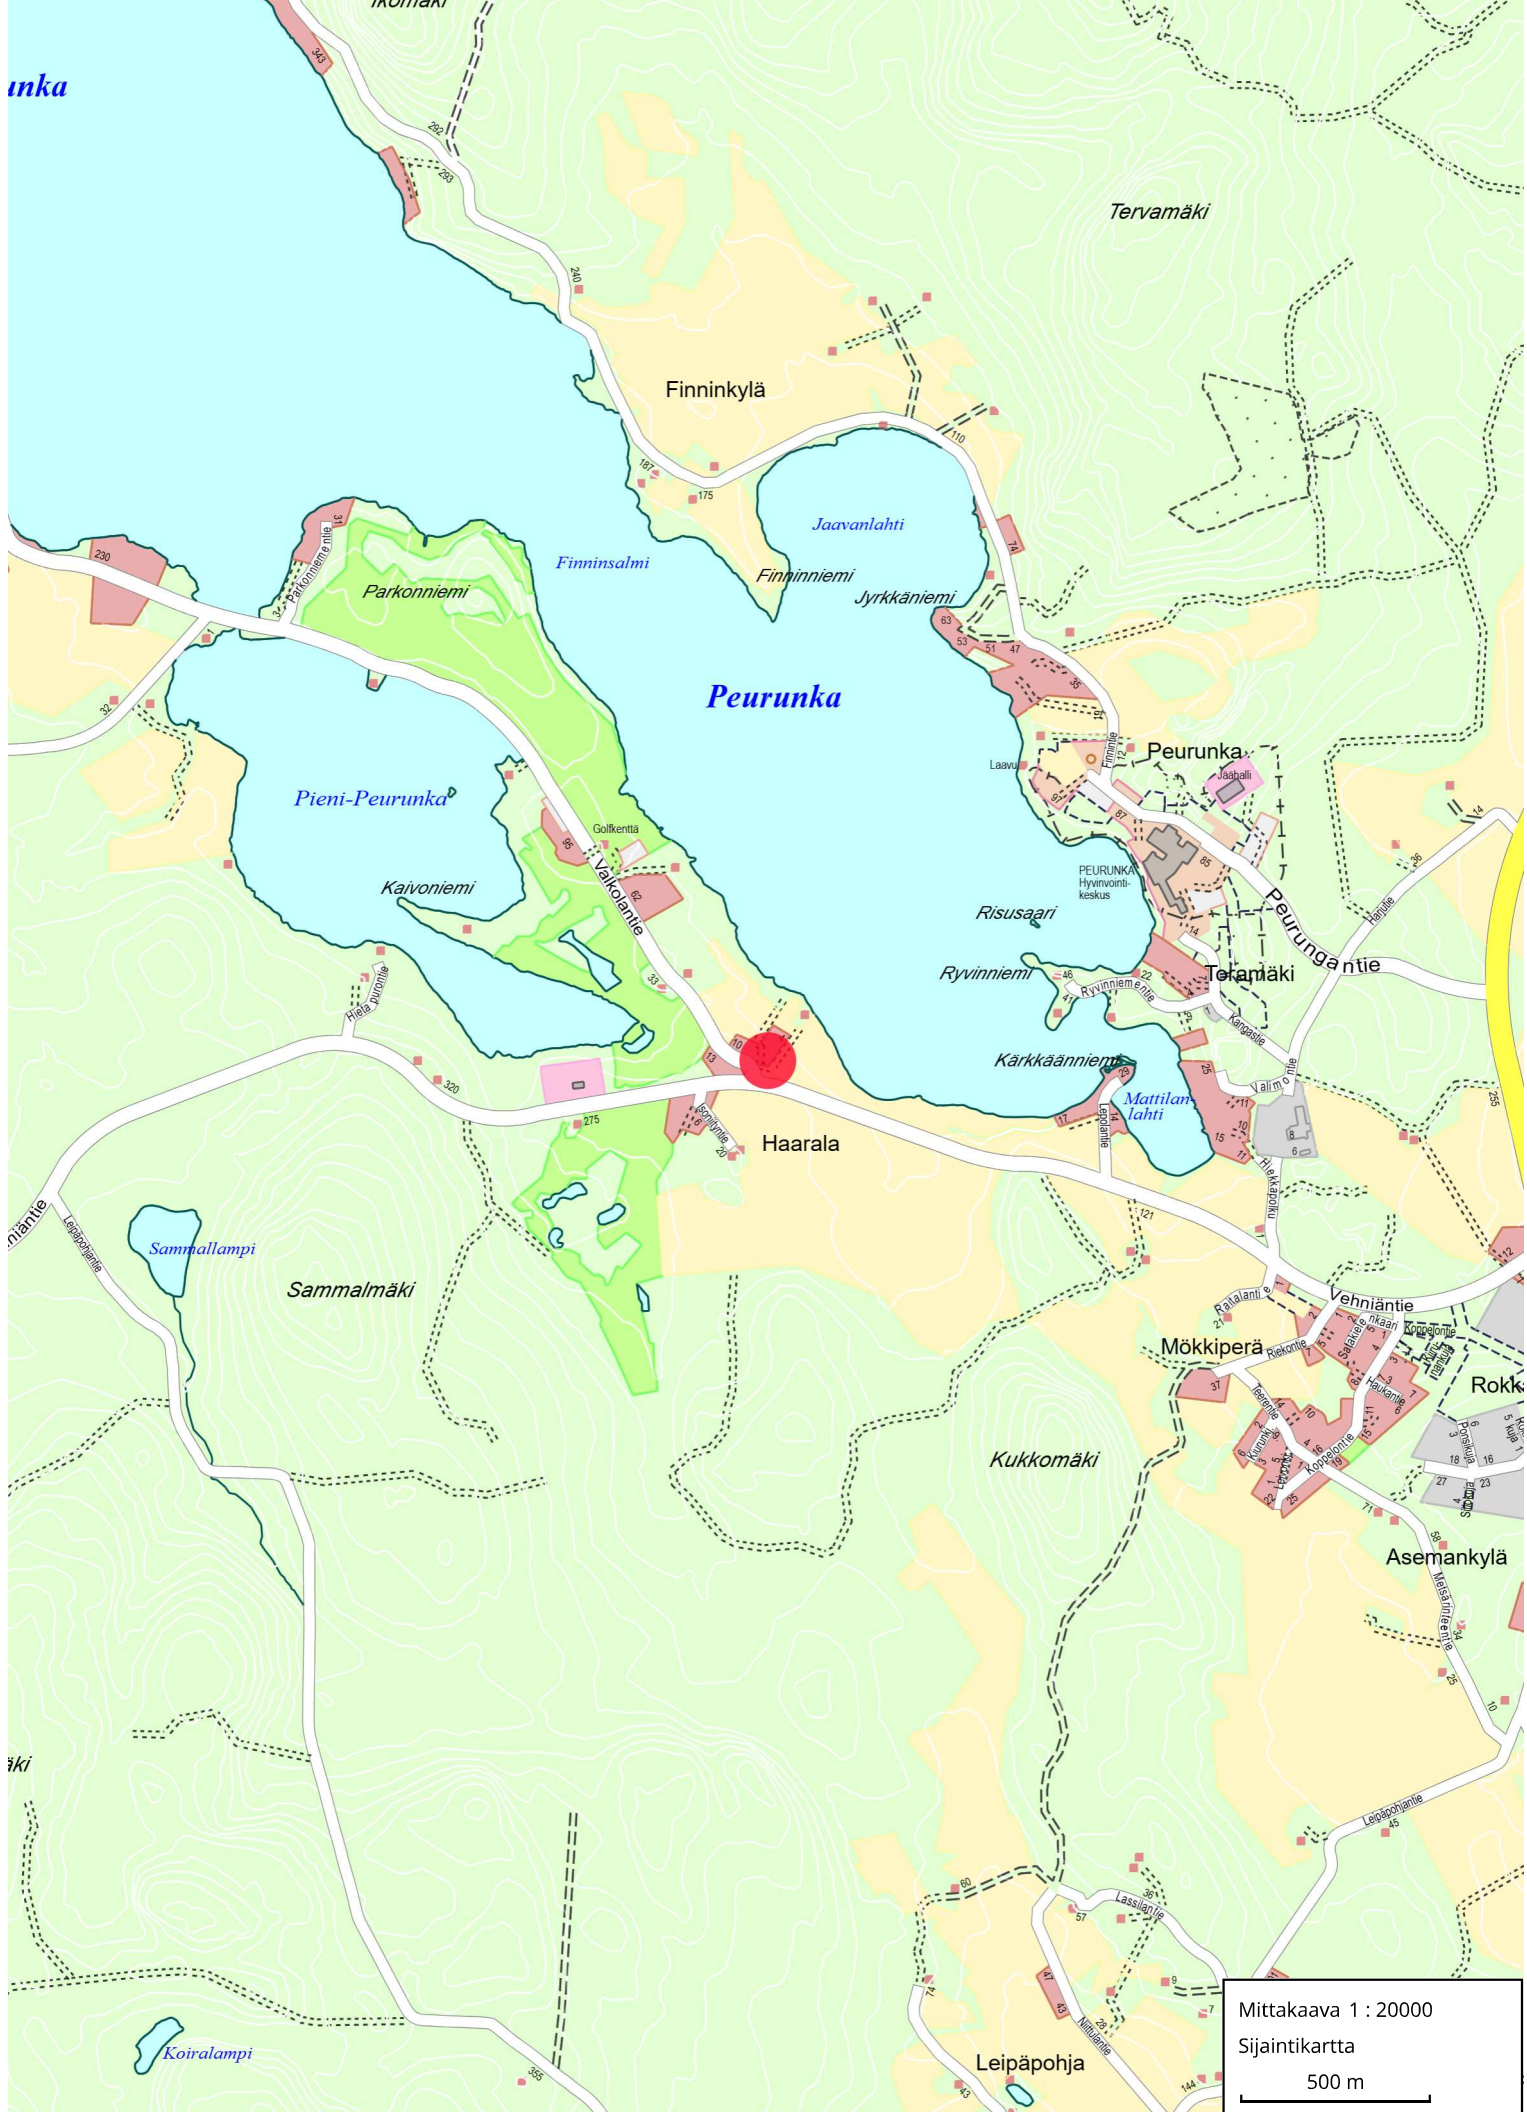

inika

Mittakaava 1 : 20000
 Sijaintikartta
 500 m