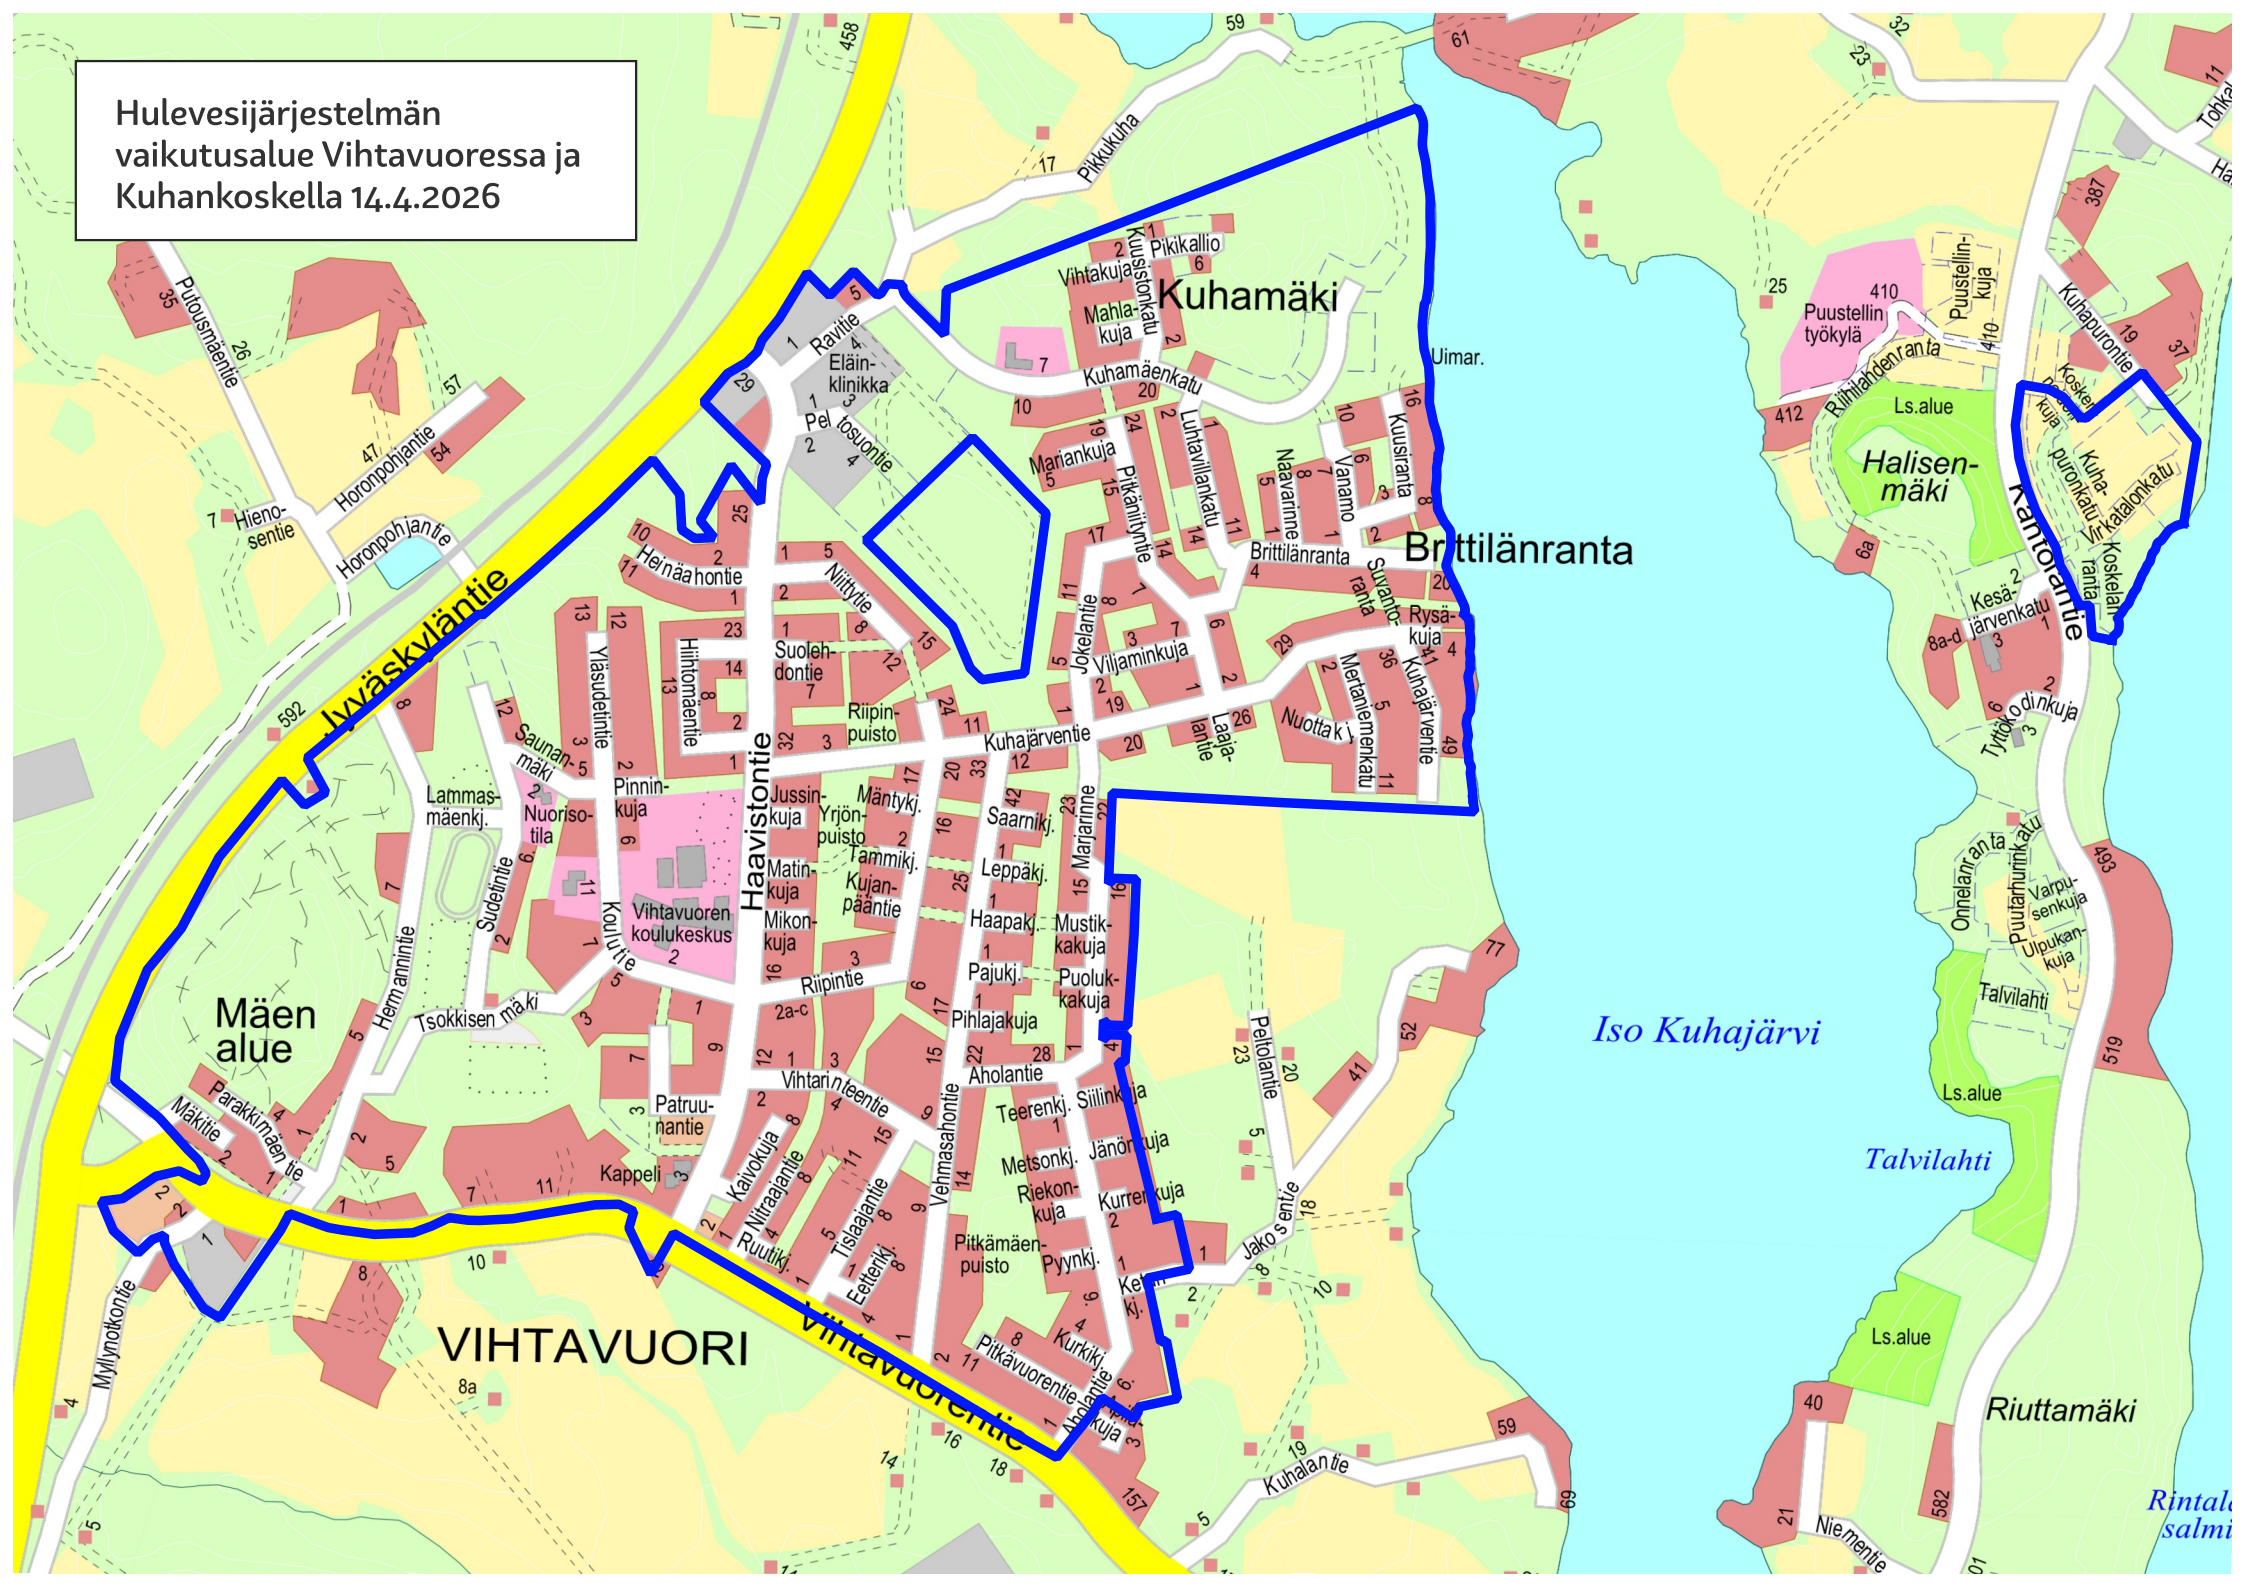

Hulevesijärjestelmän vaikutusalueet Peurungan ja Rokkakankaan alueille 14.4.2026

Hulevesijärjestelmän  
vaikutusalue Vihtavuoressa ja  
Kuhankoskella 14.4.2026

Hulevesijärjestelmän vaikutusalue Leppävedellä 14.4.2026

637 Laukaa

LAUKAAN KUNTA  
JYVÄSKYLÄN

Hulevesijärjestelmän  
vaikutusalue Lievestuorella  
14.4.2026

# Nyppösenmutka

290

253

Lentoemännantie  
Lentoemännantie  
11

Kennäälänkatu

Vuorenmäenkatu  
5

Stuertintie  
6

10

4

43

Töpinäntie

Hulevesijärjestelmän  
vaikutusalue Vehniällä  
14.4.2026