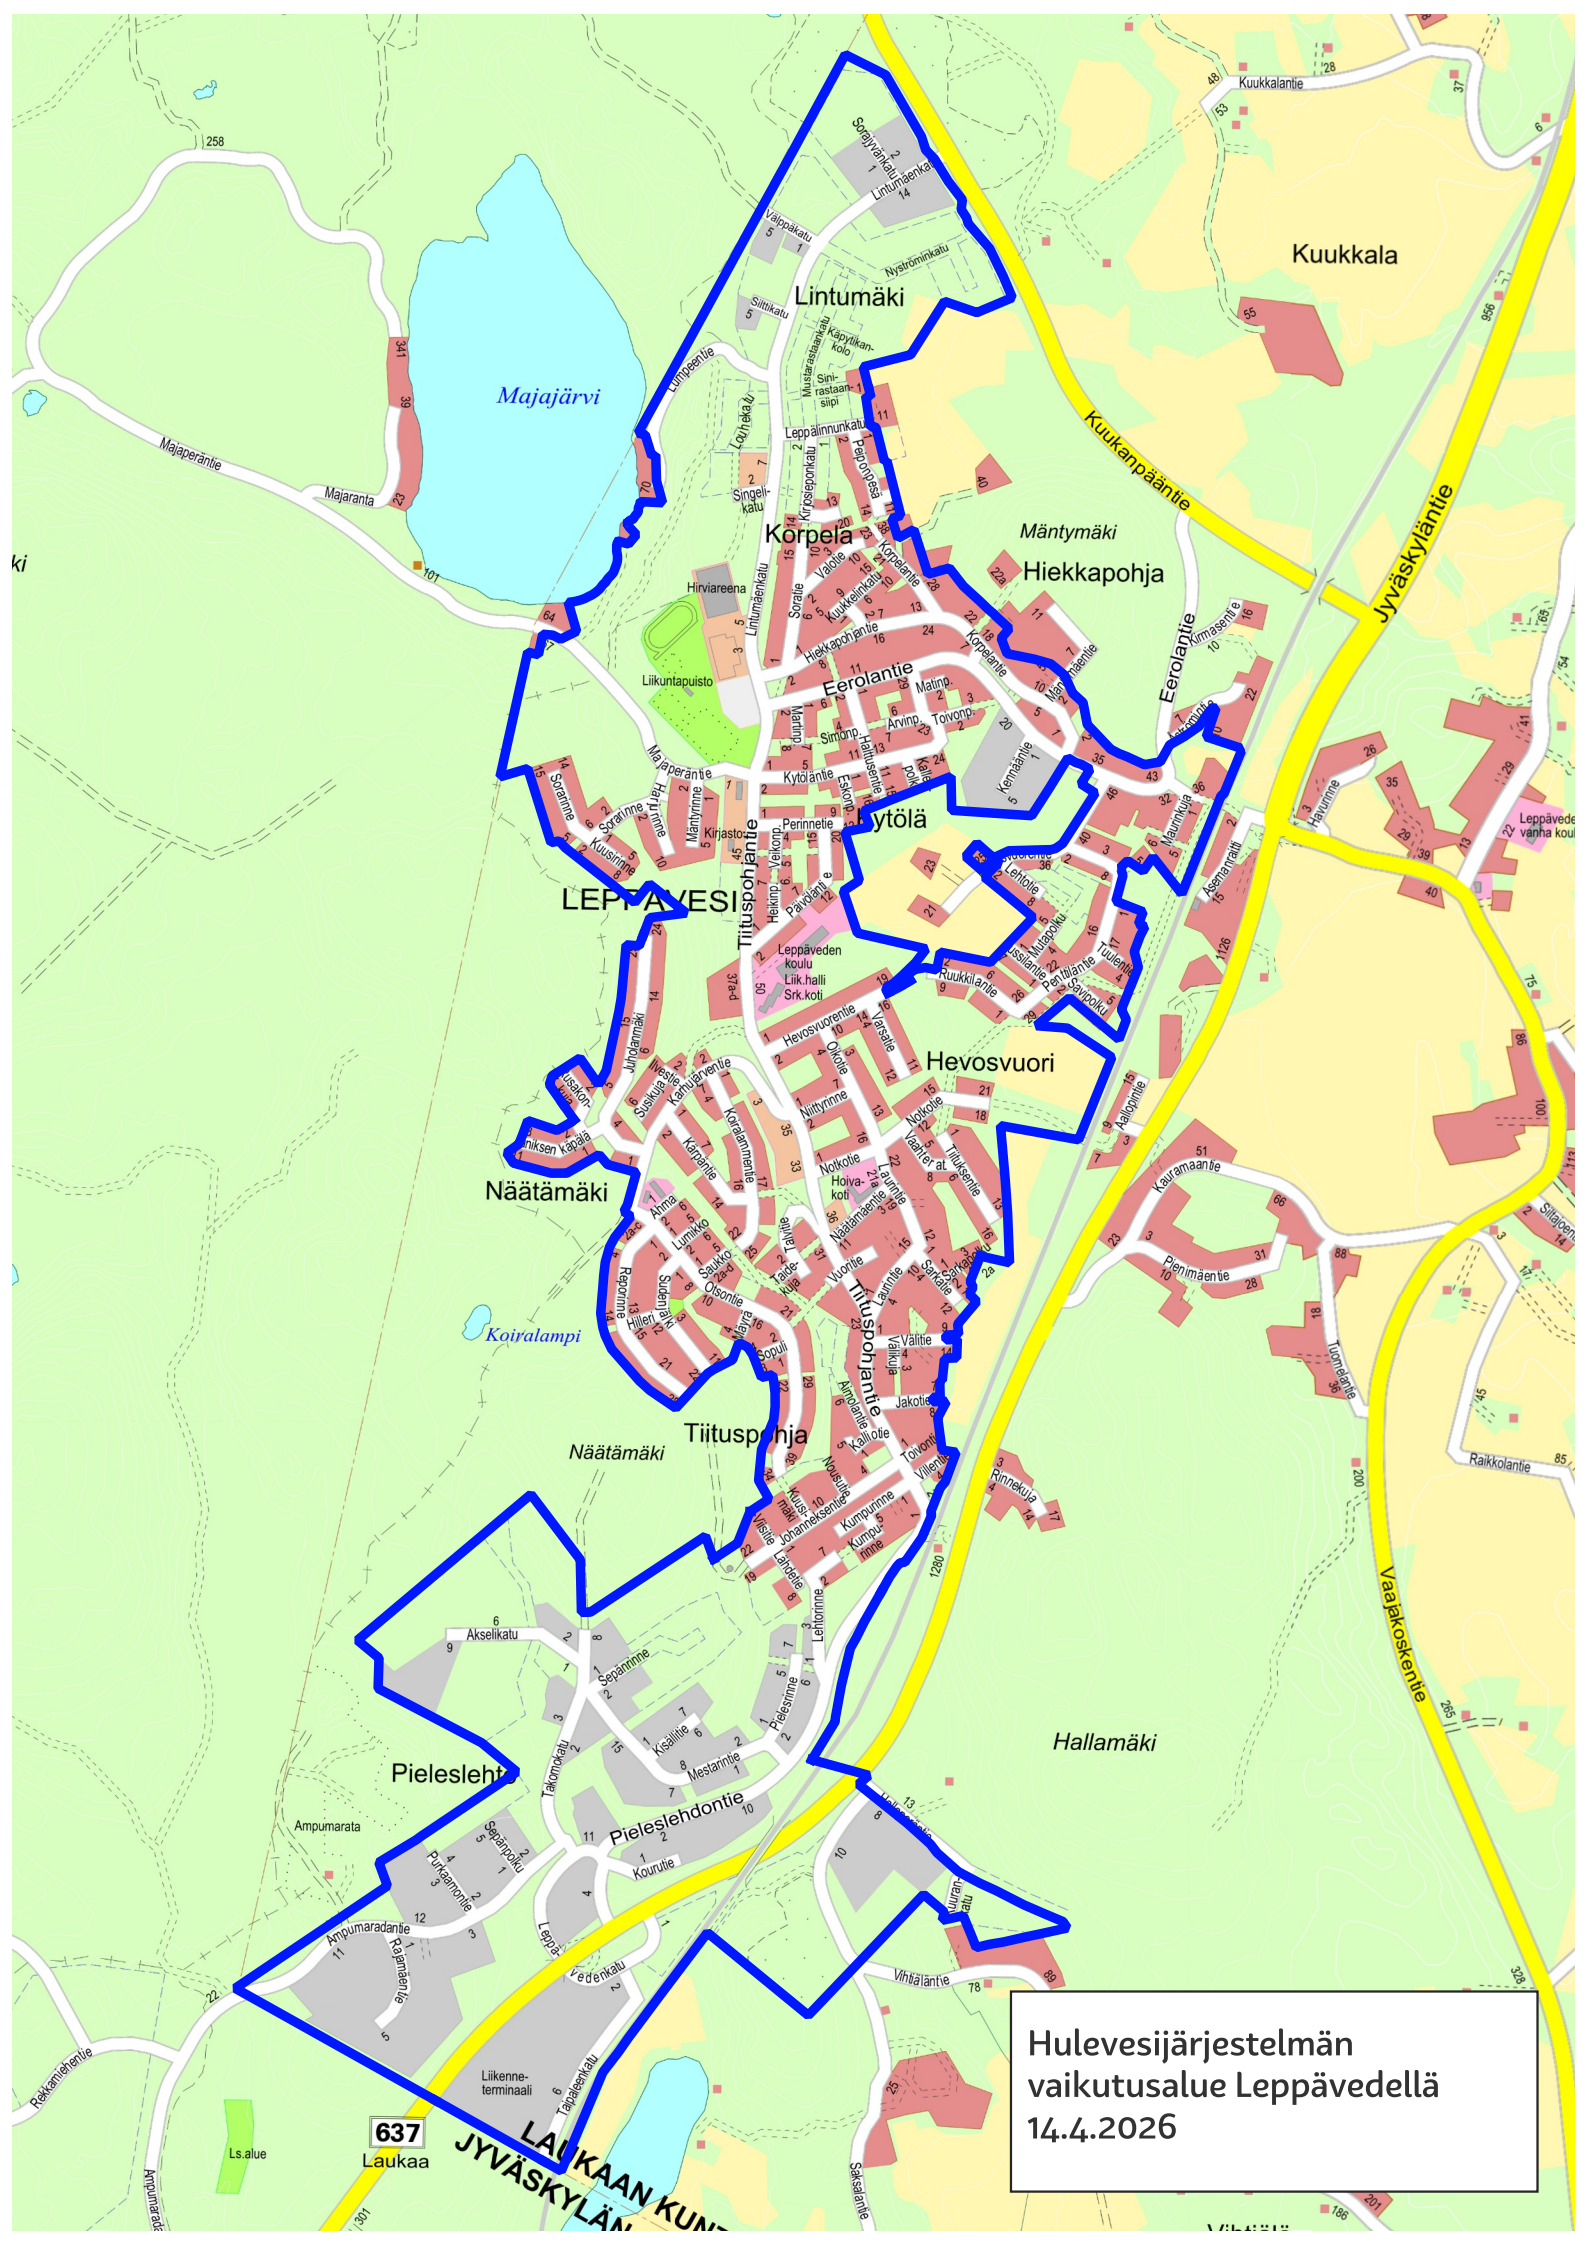

Hulevesijärjestelmän vaikutusalueet Peurungan ja Rokkakankaan alueille 14.4.2026

Hulevesijärjestelmän  
vaikutusalue Vihtavuoressa ja  
Kuhankoskella 14.4.2026

Hulevesijärjestelmän vaikutusalue Leppävedellä 14.4.2026

637 Laukaa

LAUKAAN KUNTA  
JYVÄSKYLÄN

Hulevesijärjestelmän  
vaikutusalue Lievestuorella  
14.4.2026

# Nyppösenmutka

290

253

Lentoemännantie  
Lentoemännantie  
11

Kennäälänkatu

Vuorenmäenkatu  
5

Stuertintie  
6

10

4

43

Töpinäntie

Hulevesijärjestelmän  
vaikutusalue Vehniällä  
14.4.2026