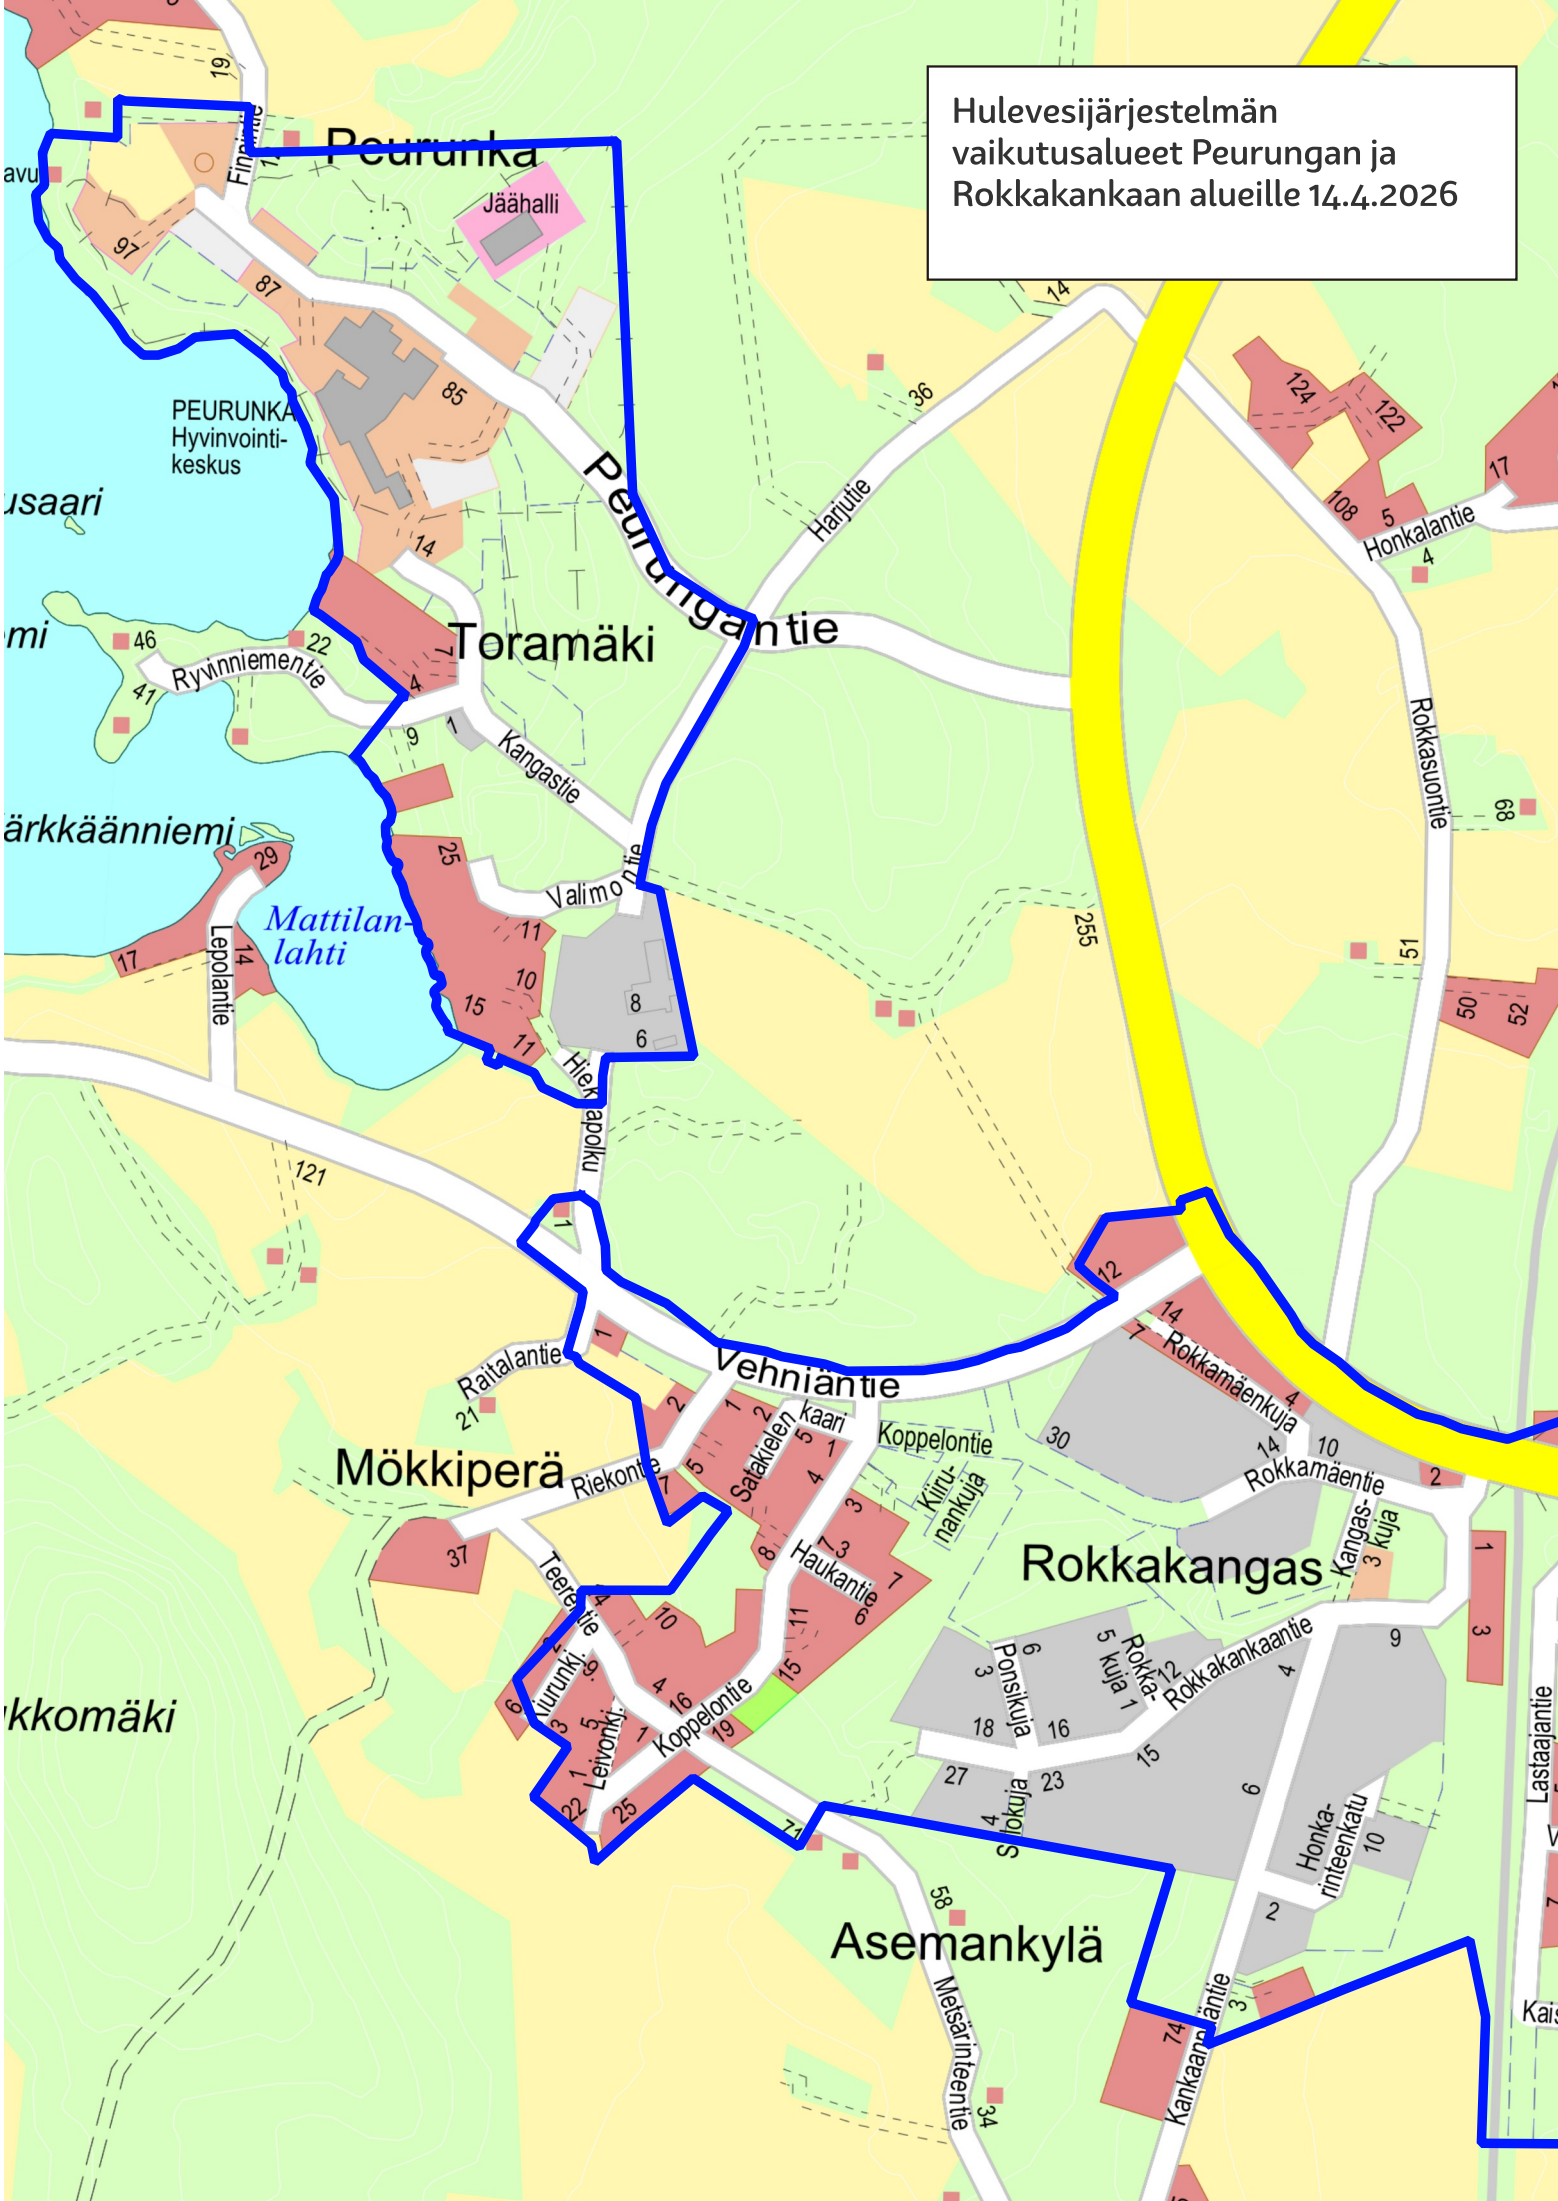

Hulevesijärjestelmän vaikutusalueet Peurungan ja Rokkakankaan alueille 14.4.2026

Hulevesijärjestelmän  
vaikutusalue Vihtavuoressa ja  
Kuhankoskella 14.4.2026

Hulevesijärjestelmän vaikutusalue Leppävedellä 14.4.2026

637 Laukaa

LAUKAAN KUNTA  
JYVÄSKYLÄN

Hulevesijärjestelmän  
vaikutusalue Lievestuorella  
14.4.2026

# Nyppösenmutka

290

253

Lentoemännantie  
Lentoemännantie  
11

Kennäälänkatu

Vuorenmäenkatu  
5

Stuertintie  
6

10

4

43

Töpinäntie

Hulevesijärjestelmän  
vaikutusalue Vehniällä  
14.4.2026