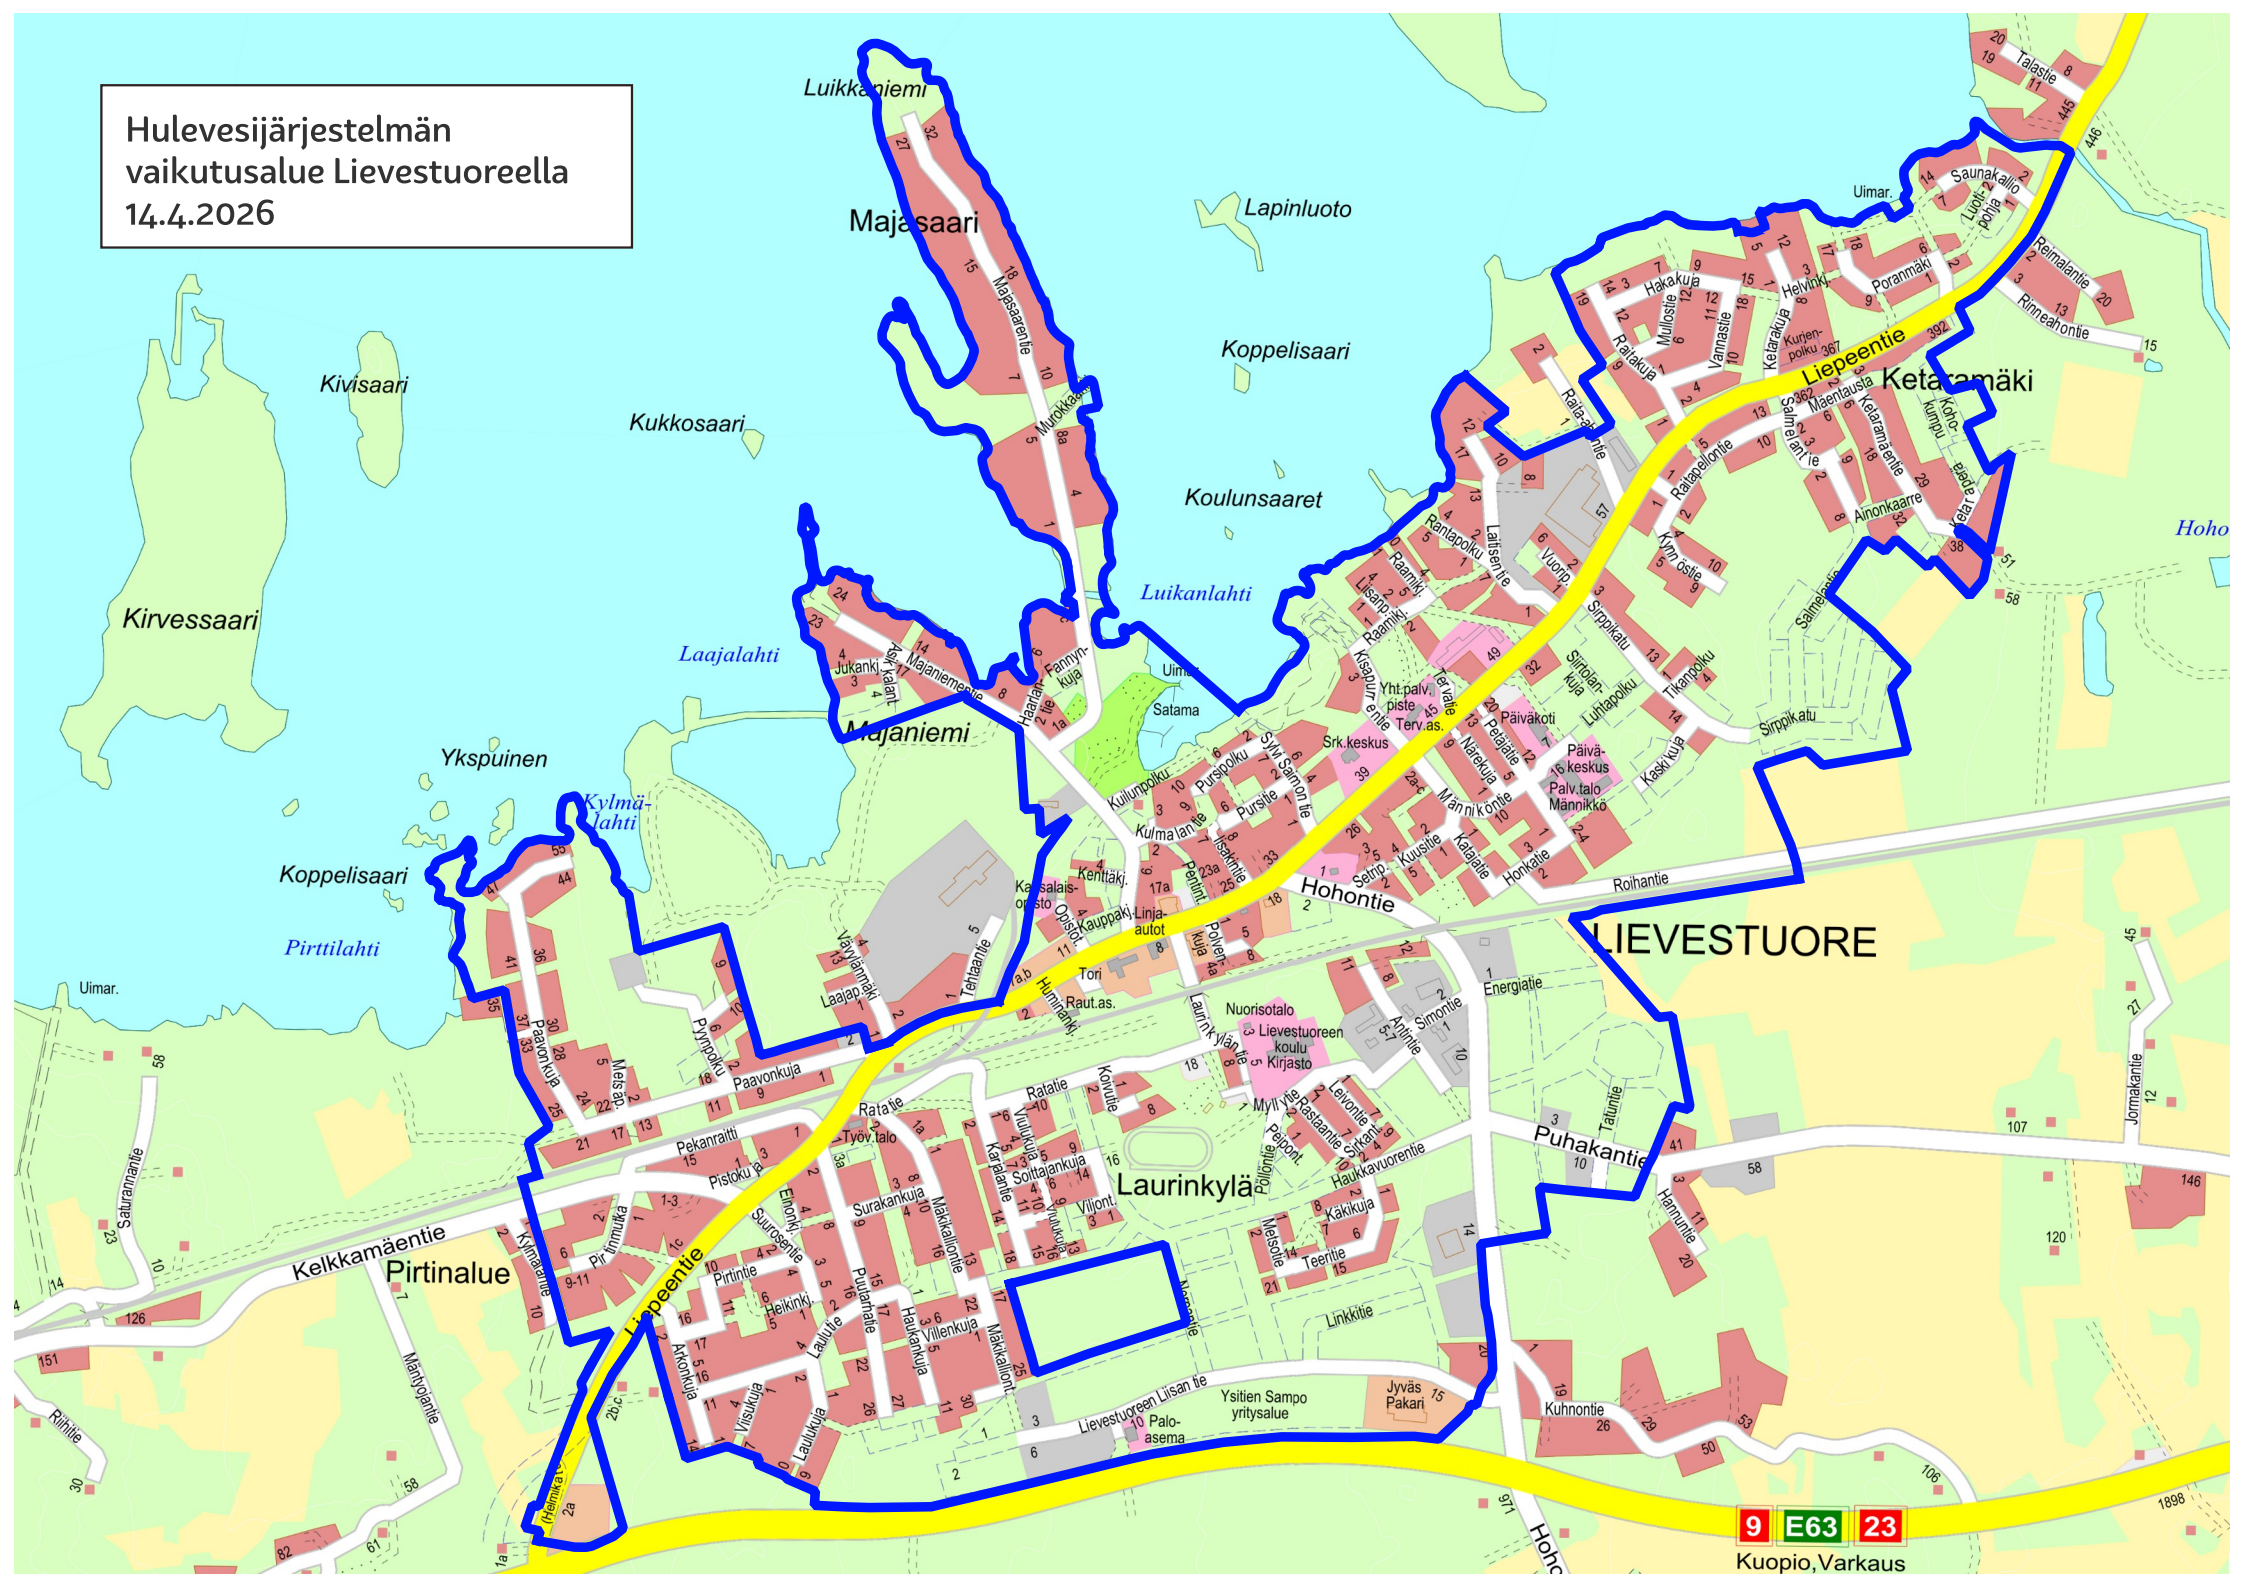

Hulevesijärjestelmän vaikutusalueet Peurungan ja Rokkakankaan alueille 14.4.2026

Hulevesijärjestelmän  
vaikutusalue Vihtavuoressa ja  
Kuhankoskella 14.4.2026

Hulevesijärjestelmän vaikutusalue Leppävedellä 14.4.2026

637 Laukaa

LAUKAAN KUNTA  
JYVÄSKYLÄN

Hulevesijärjestelmän  
vaikutusalue Lievestuorella  
14.4.2026

# Nyppösenmutka

290

253

Lentoemännantie  
Lentoemännantie  
11

Kennäälänkatu

Vuorenmäenkatu  
5

Stuertintie  
6

10

4

43

Töpinäntie

Hulevesijärjestelmän  
vaikutusalue Vehniällä  
14.4.2026