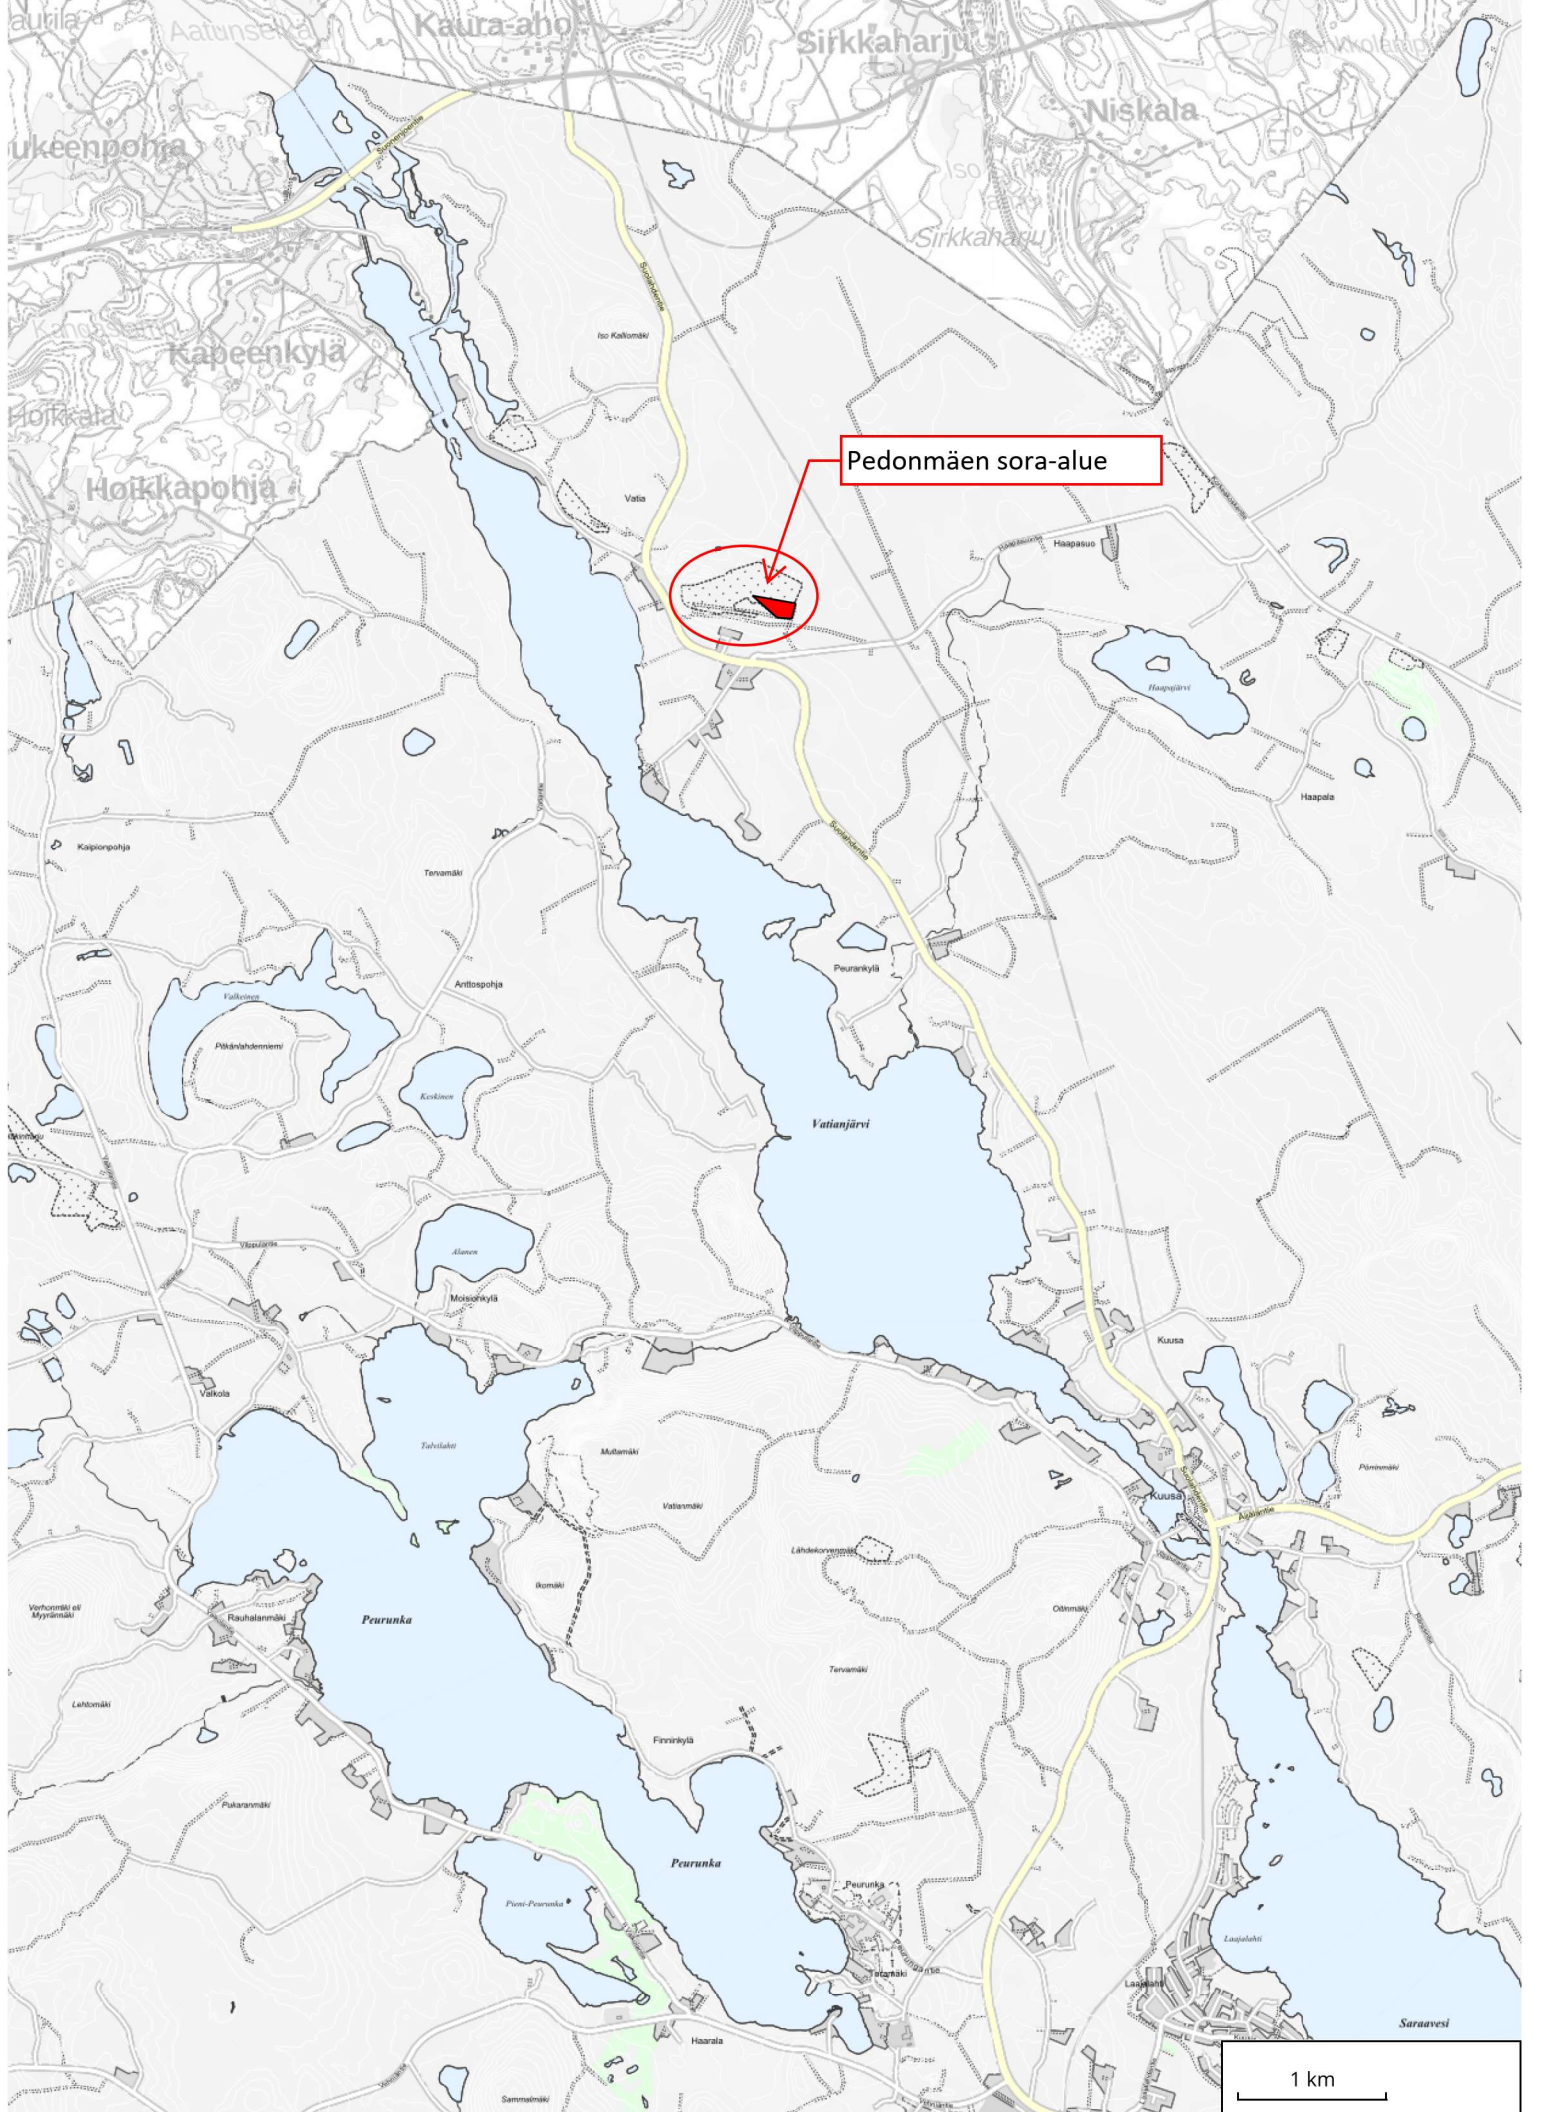

410-401-5-43
Torikka
om. Laukaan kunta

Mittakaava 1 : 3000
100 m

Pedonmäen sora-alue

1 km