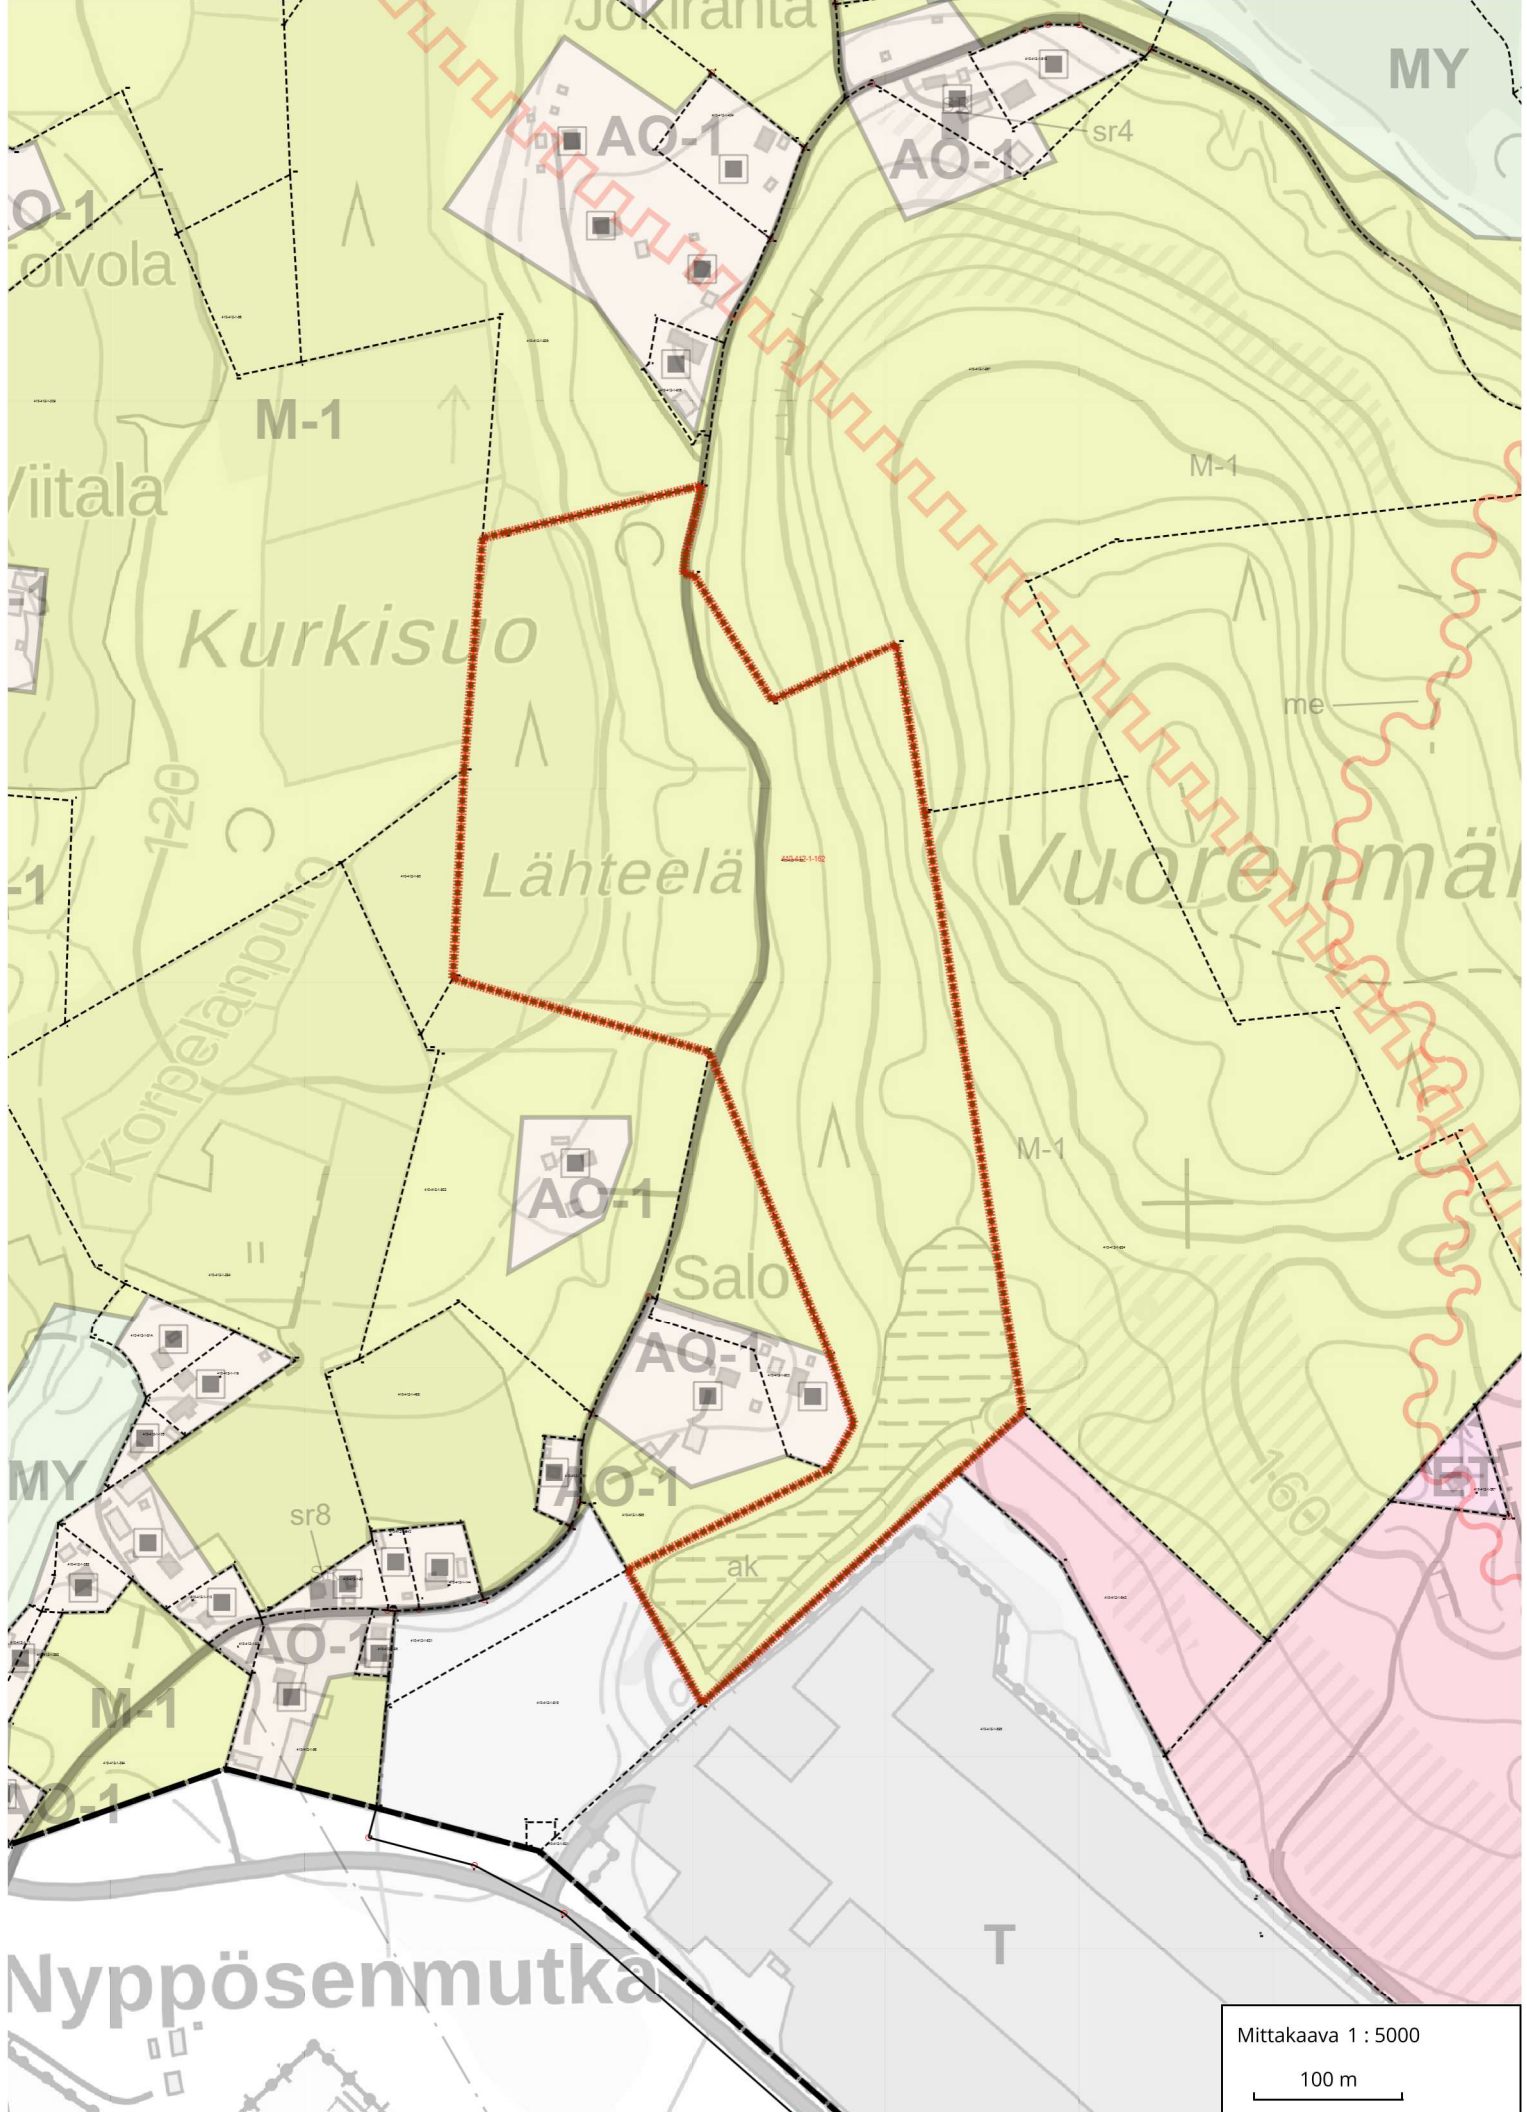

Toivola

Viitala

Kurkisuono

Korpelanpuro

Lätteellä

Vuorenmäki

Salo

Nyppösenmutka

Mittakaava 1:5000
410-412-1-162 Lätteellä
100 m

Mittakaava 1 : 5000
100 m

Makkaramäki

Jokiharantie

Nelostie

Alapohjan tie

Alanen

Vehniäntie

Syväjärvi

Jussilanmutka

Vihtori-lahti

Vattulankuja

Pieni-Peräinen

Vuorenmäki

Alapohja

Nyppösenmutka