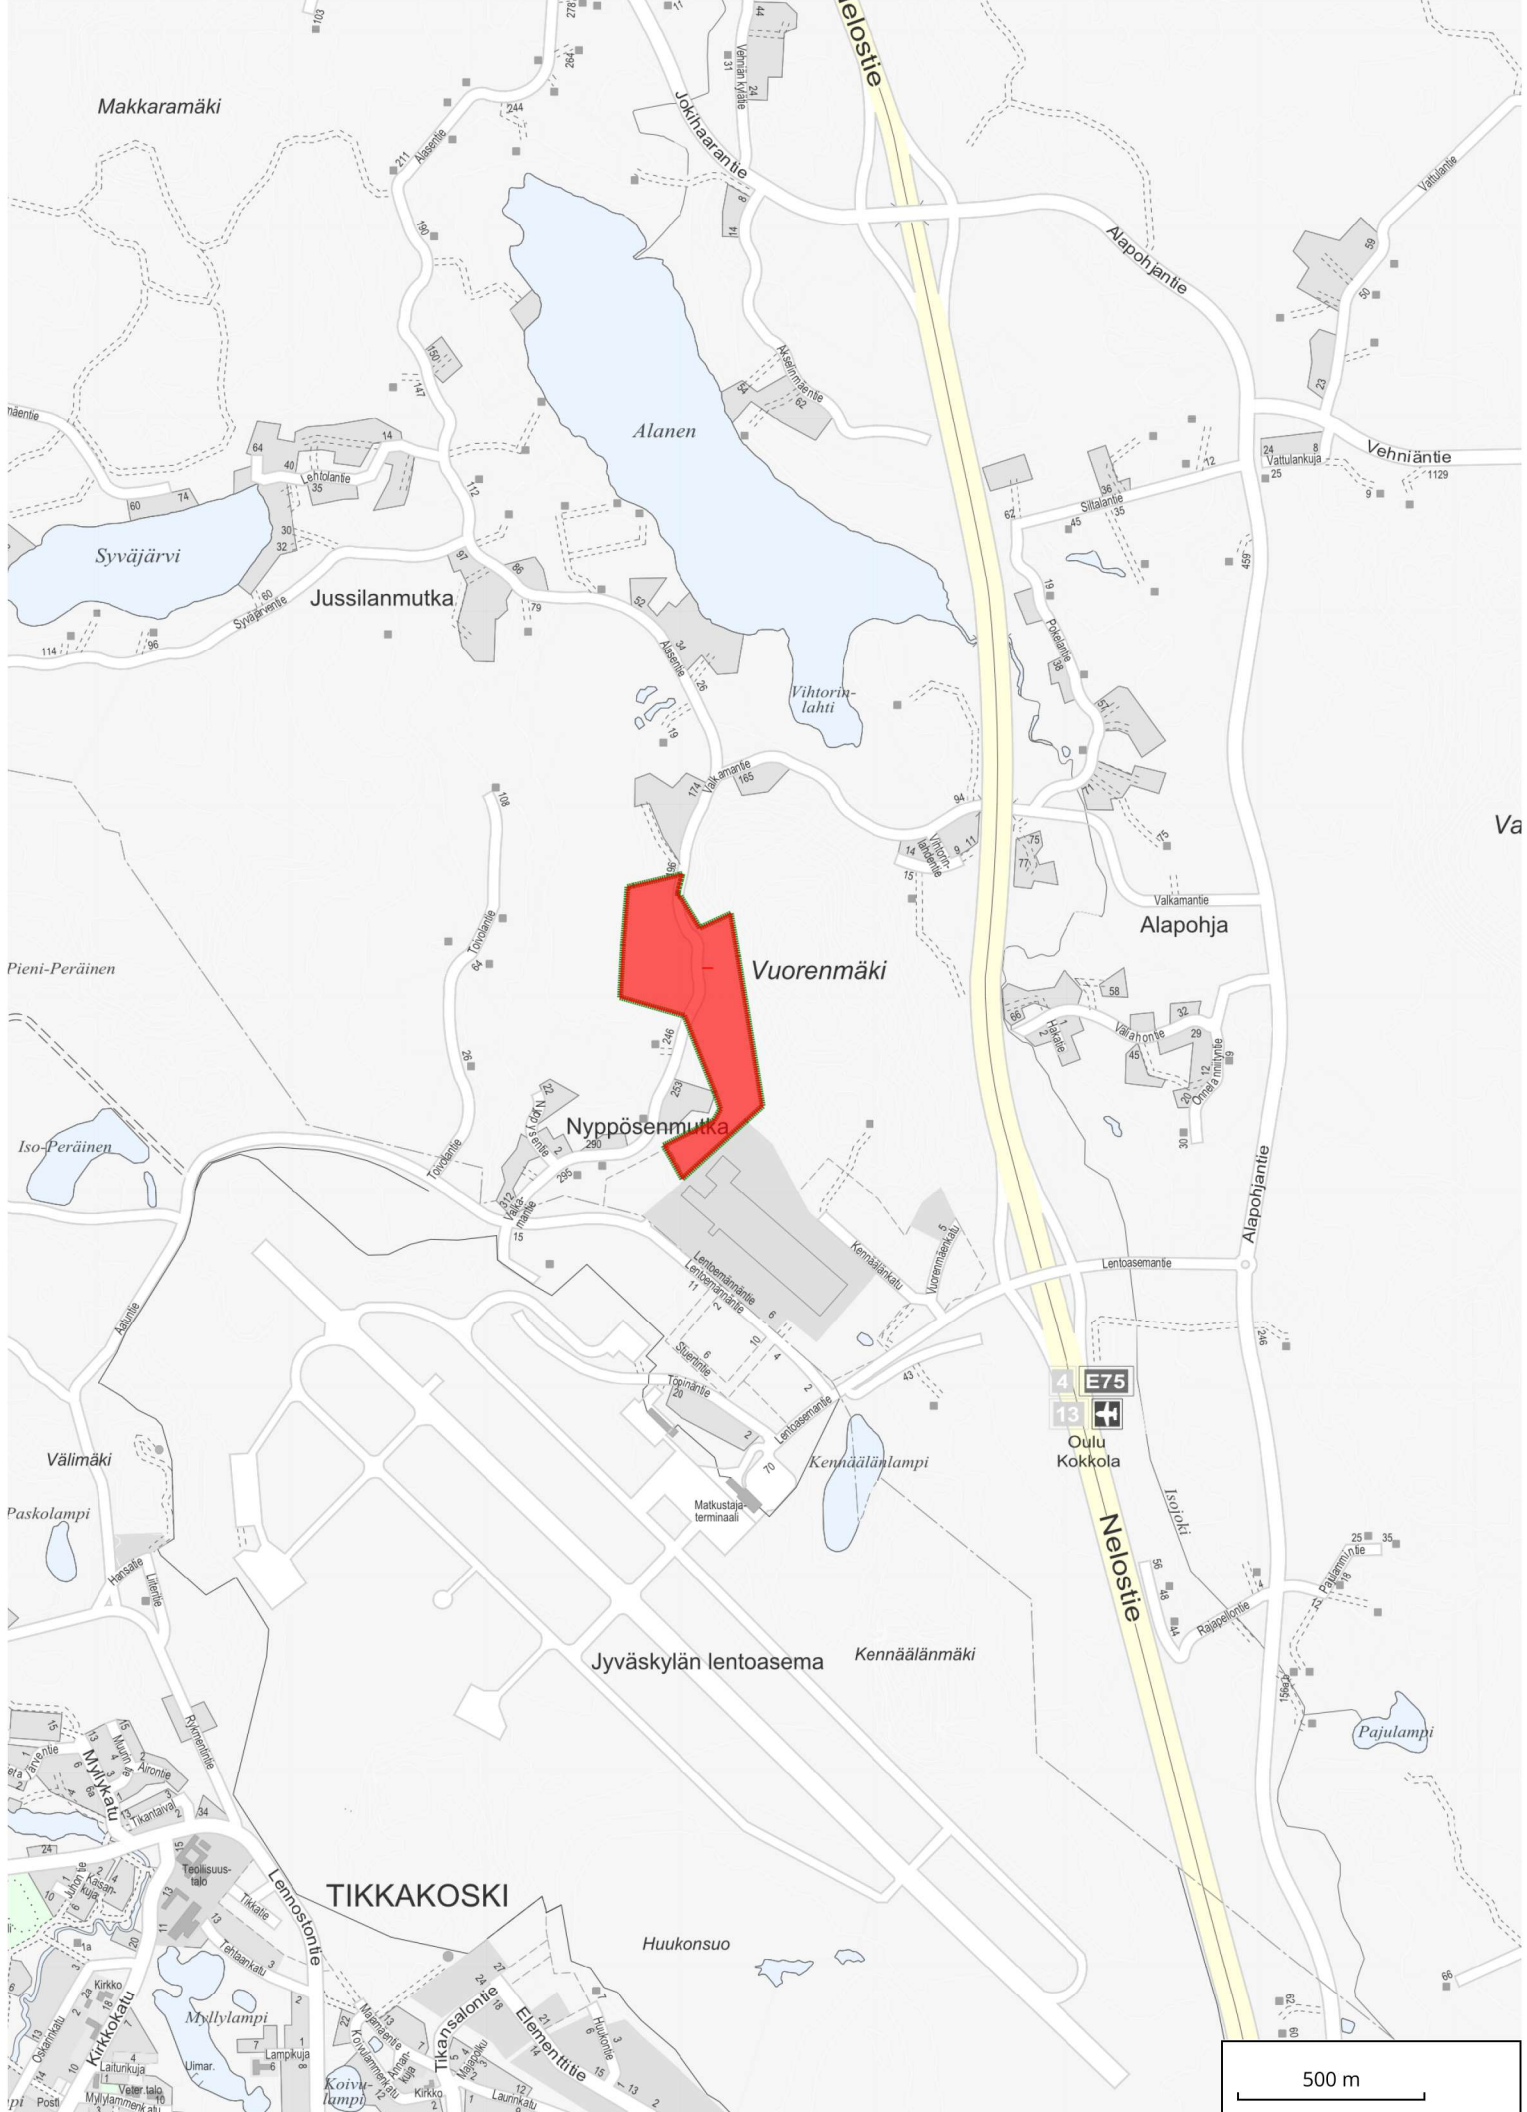

Toivola

Viitala

Kurkisuono

Korpelanpuro

Lätteellä

Vuorenmäki

Salo

Nyppösenmutka

Mittakaava 1:5000
410-412-1-162 Lätteellä
100 m

Mittakaava 1 : 5000
100 m

Makkaramäki

Jokiharantie

Nelostie

Alapohjan tie

Alanen

Vehniäntie

Syväjärvi

Jussilanmutka

Vihtori-lahti

Vattulankuja

Pieni-Peräinen

Vuorenmäki

Alapohja

Nyppösenmutka