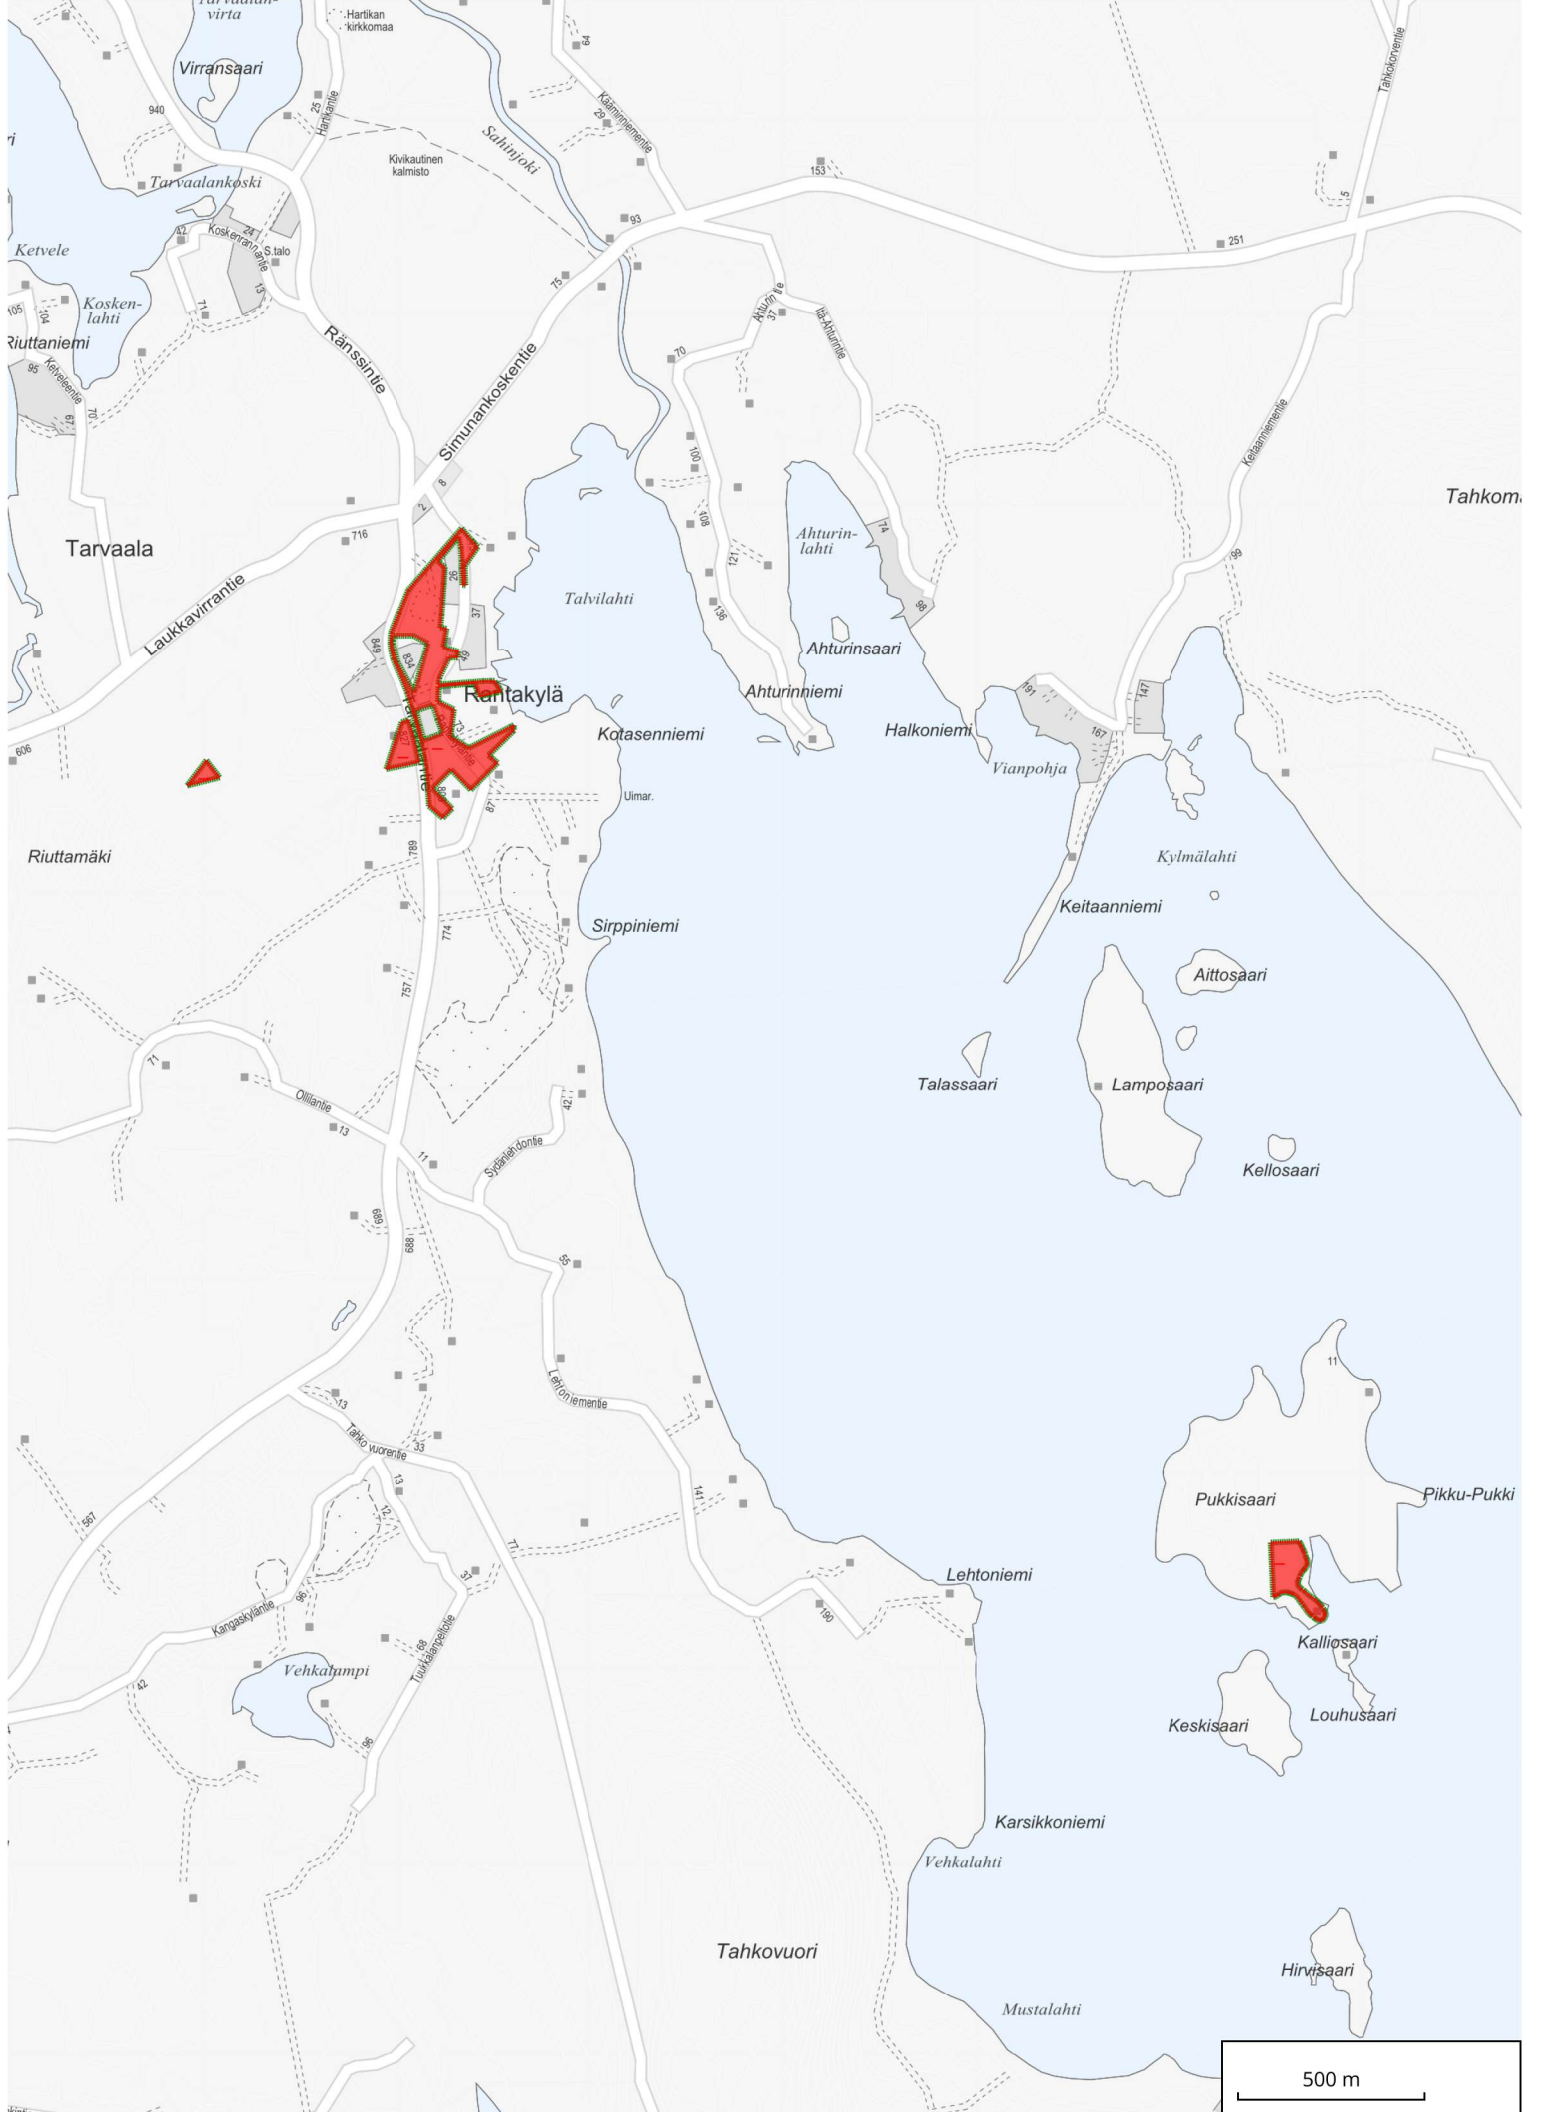

Mittakaava 1 : 4000
410-407-7-147 Ahola
100 m

16.0

13.0

Pukkisaari

Pikku-

1.0

2.5

Kaskisaari

Kalliosaari

Louhusaari

Mittakaava 1 : 5000
410-407-7-147 Ahola, Pukkisaaren palsta
100 m

500 m