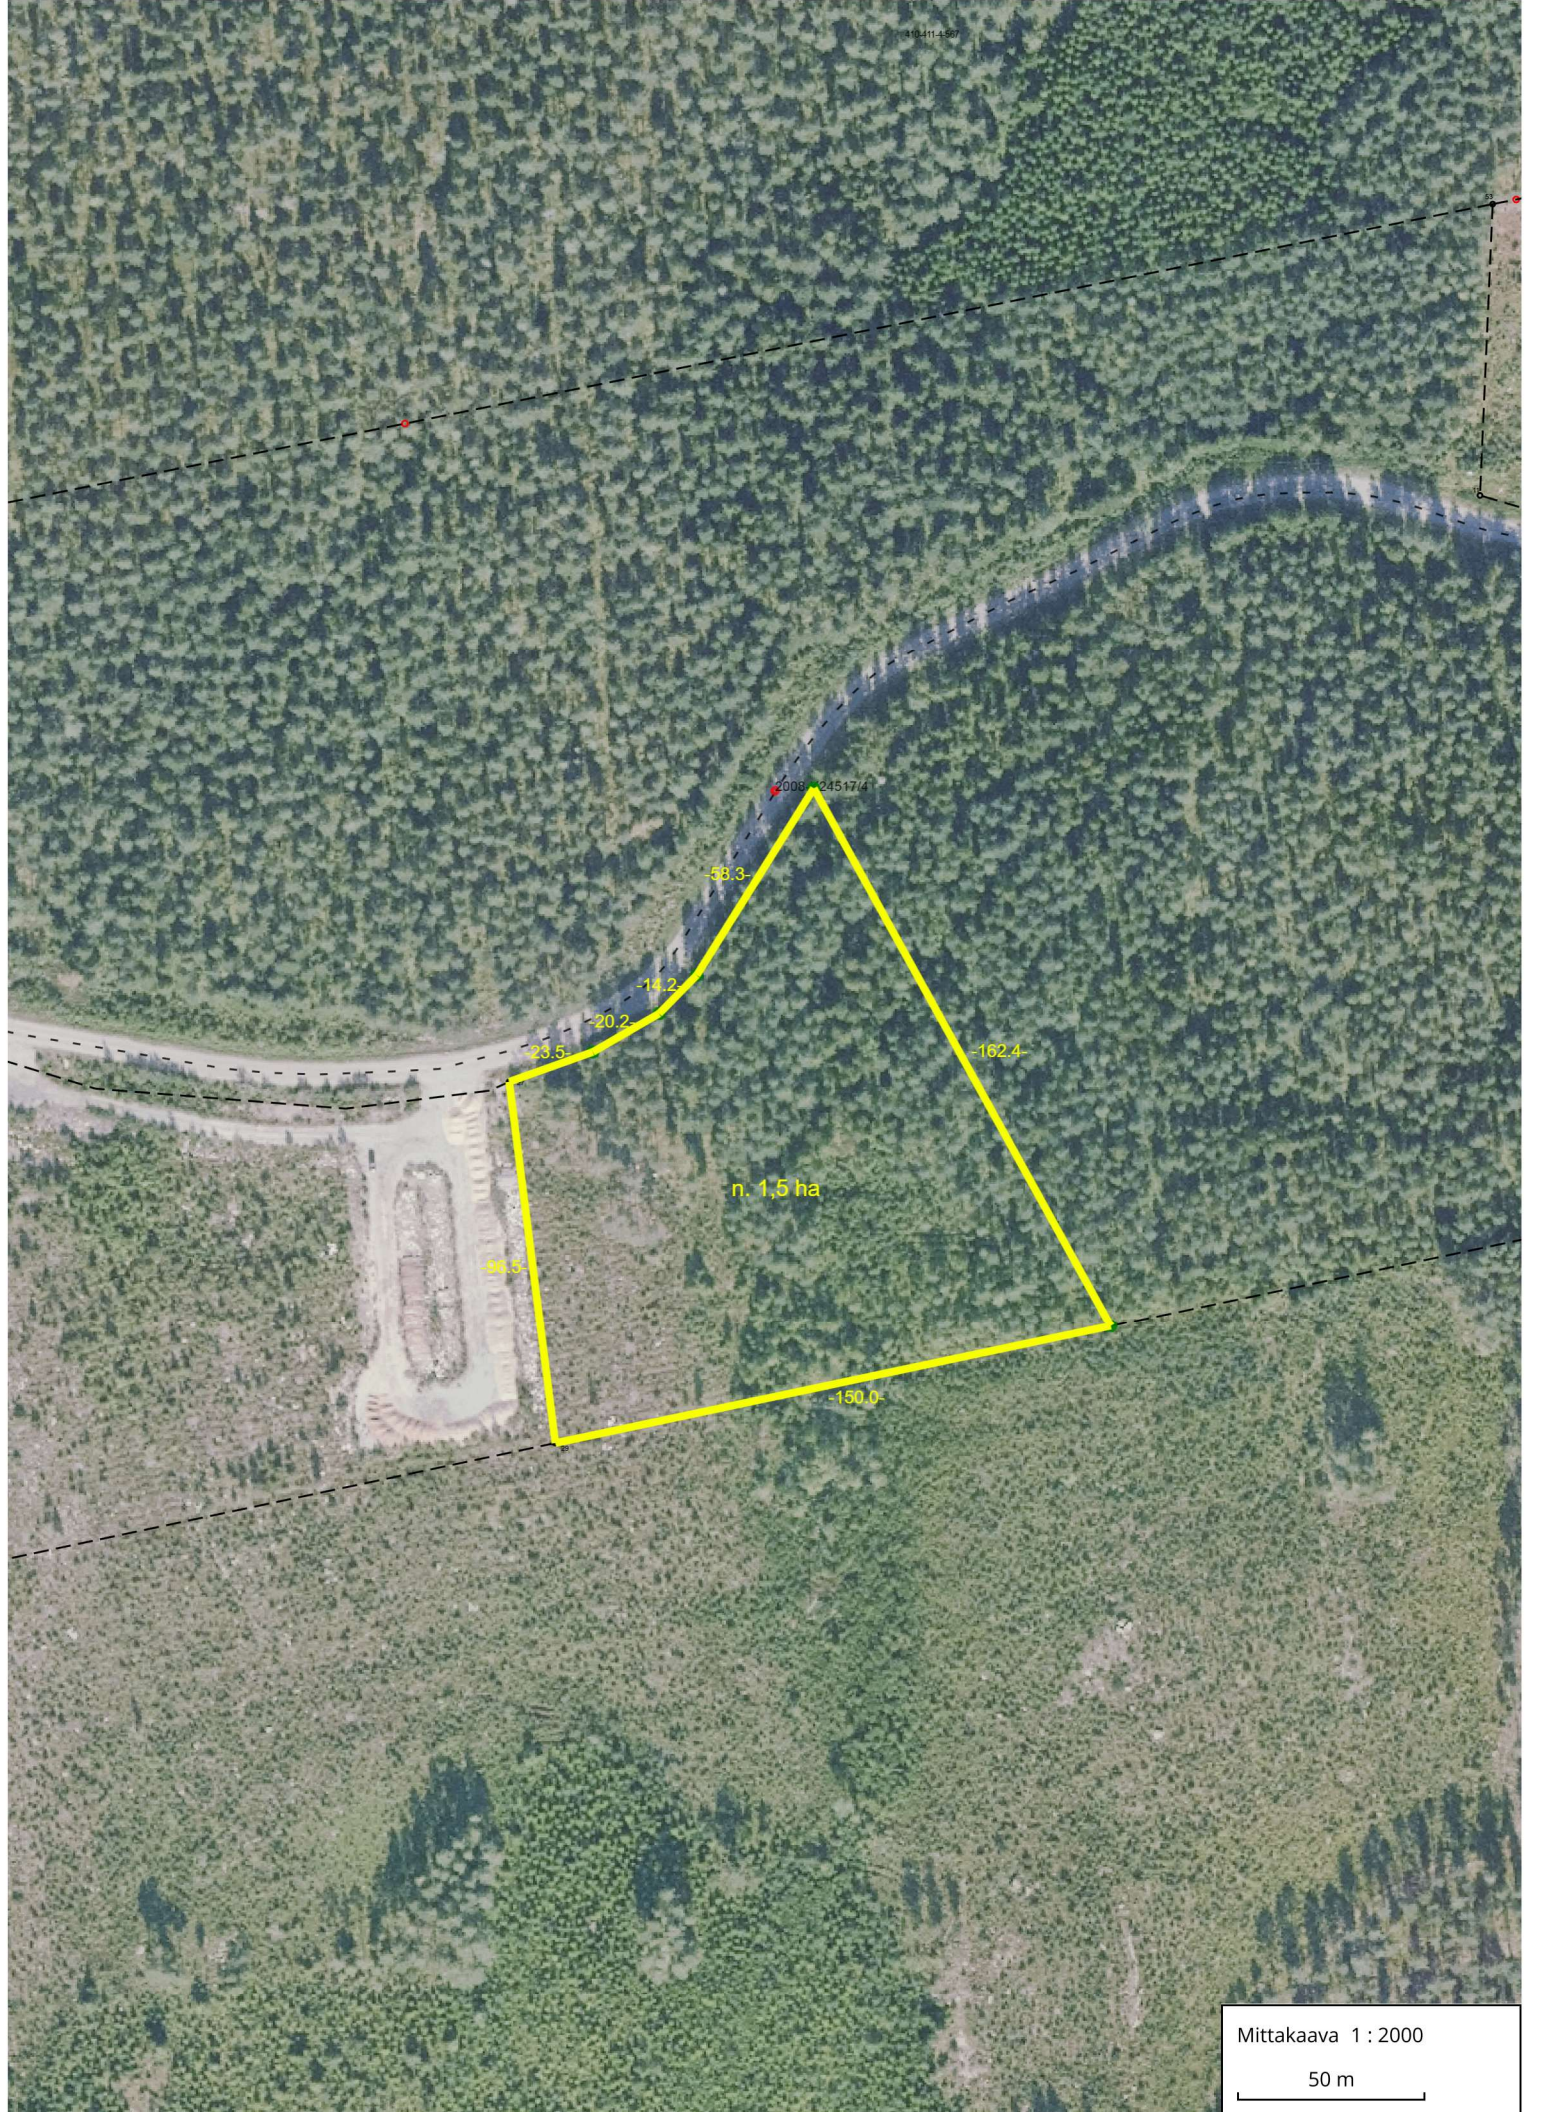

410-411-4-567

410-411-4-588

2008-024517/4

määräala 410-411-4-588
Mörkökorpi

n. 1,5 ha

410-411-4-671

Mittakaava 1 : 2000

50 m

Mittakaava 1 : 2000
50 m

Mittakaava 1 : 50000

1 km