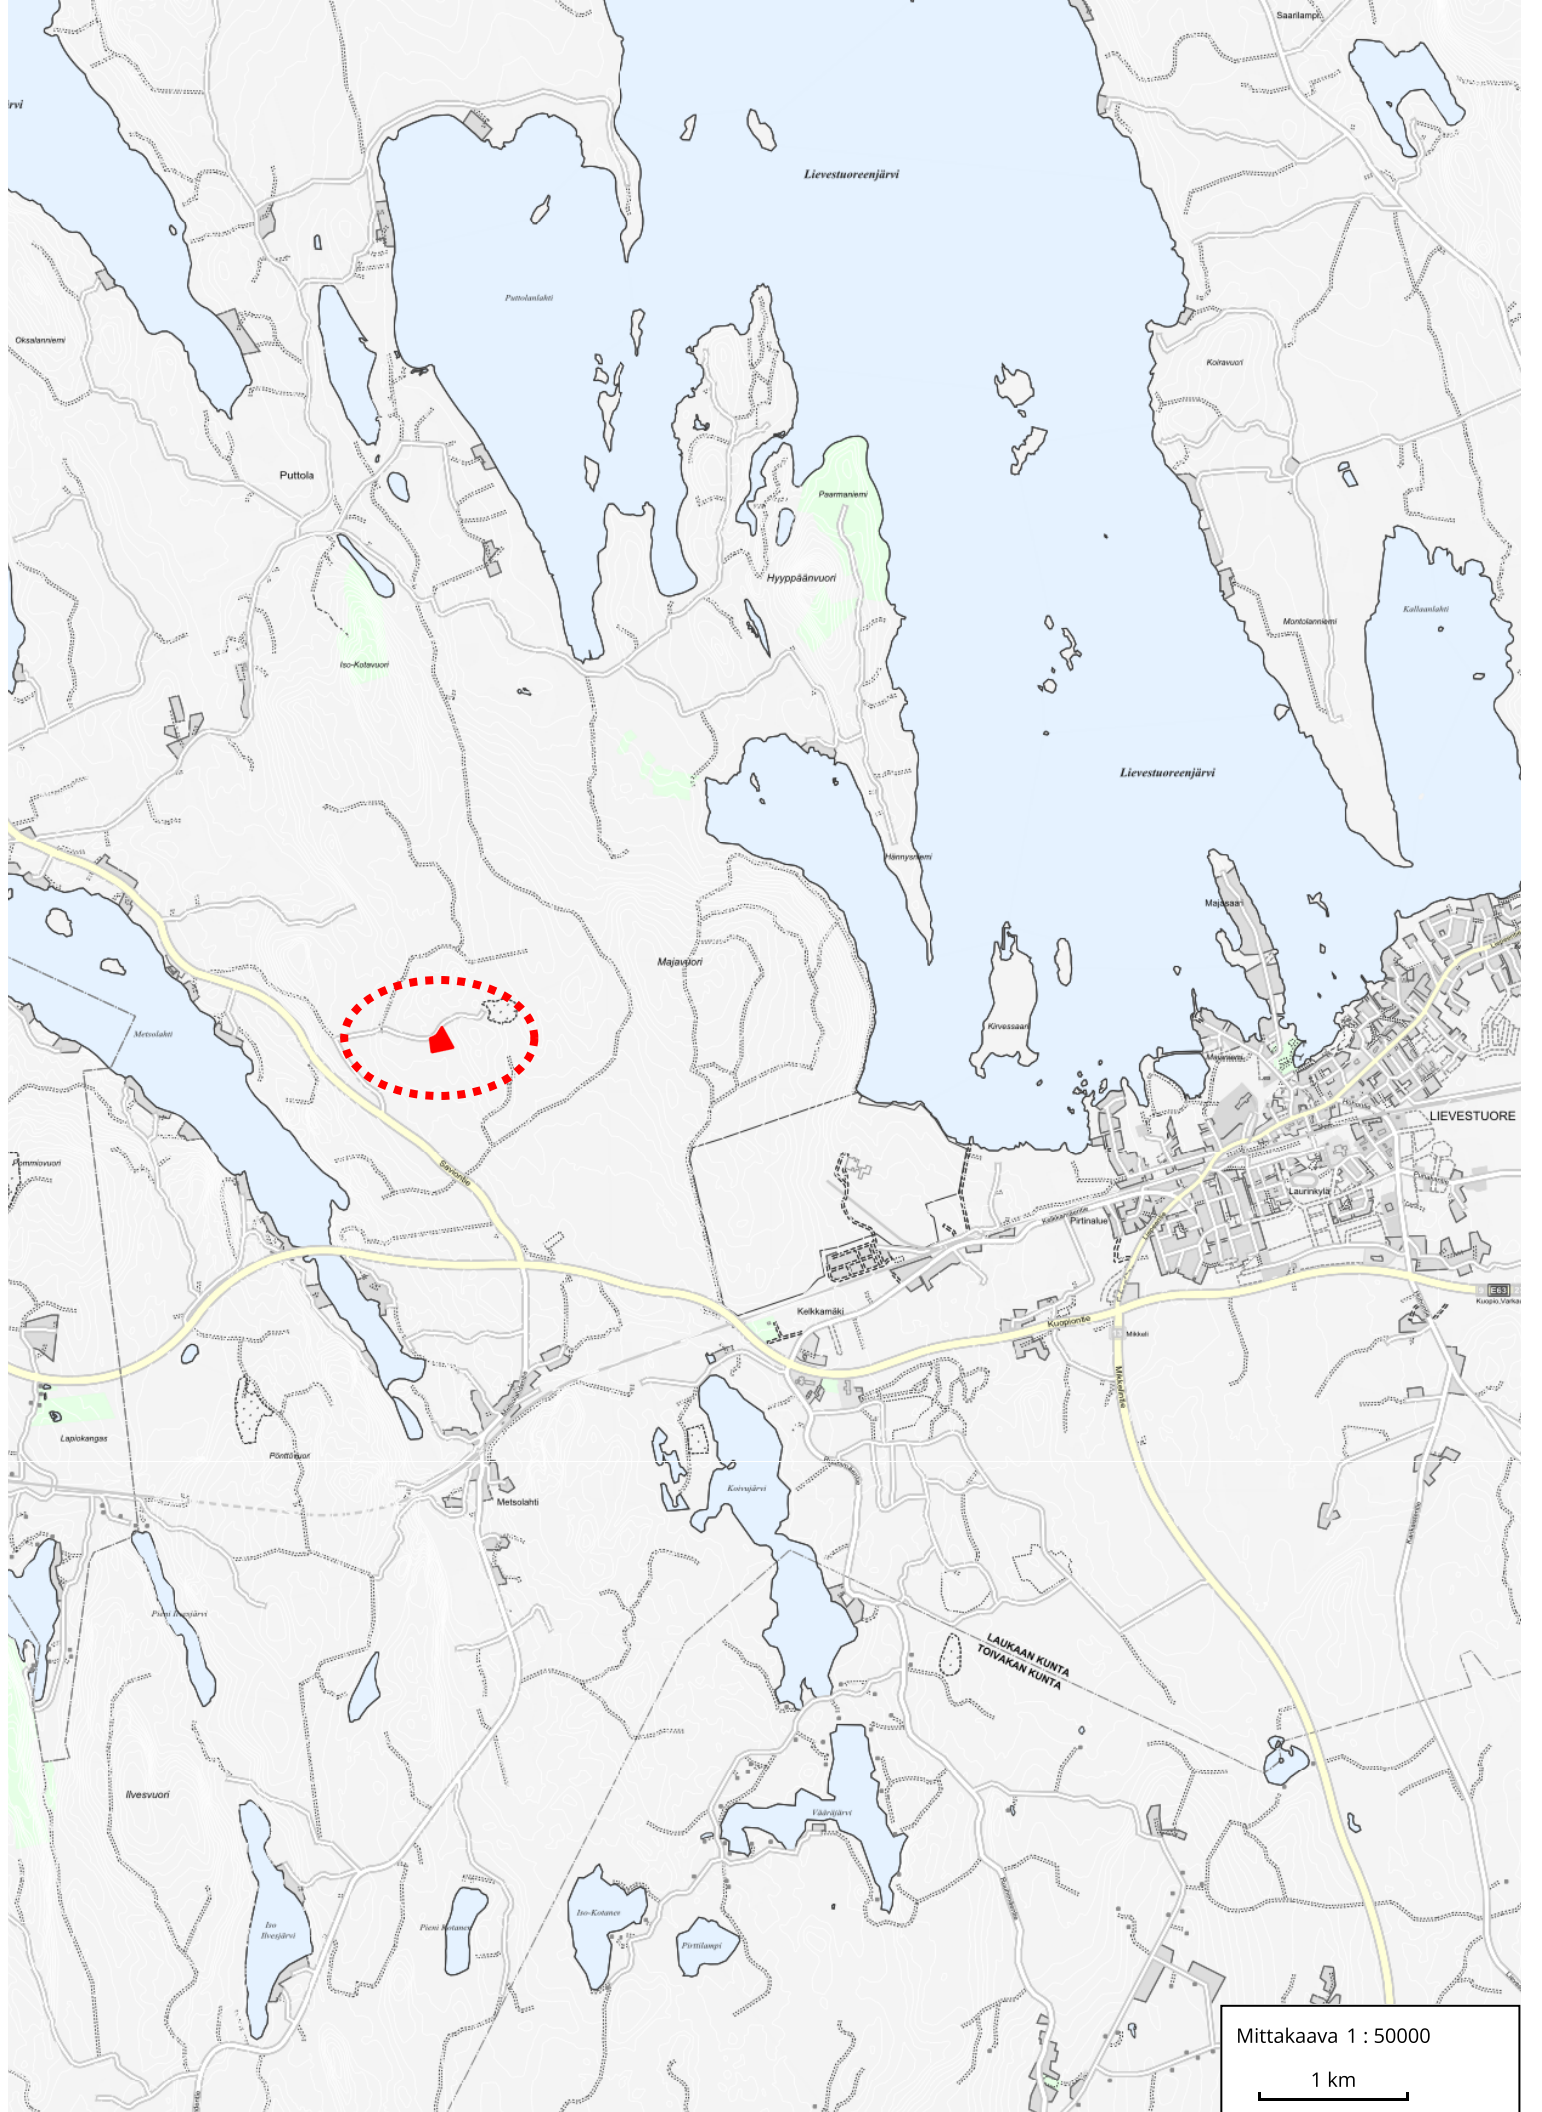

410-411-4-567

410-411-4-588

2008-024517/4

määräala 410-411-4-588
Mörkökorpi

n. 1,5 ha

410-411-4-671

Mittakaava 1 : 2000

50 m

Mittakaava 1 : 2000
50 m

Mittakaava 1 : 50000

1 km