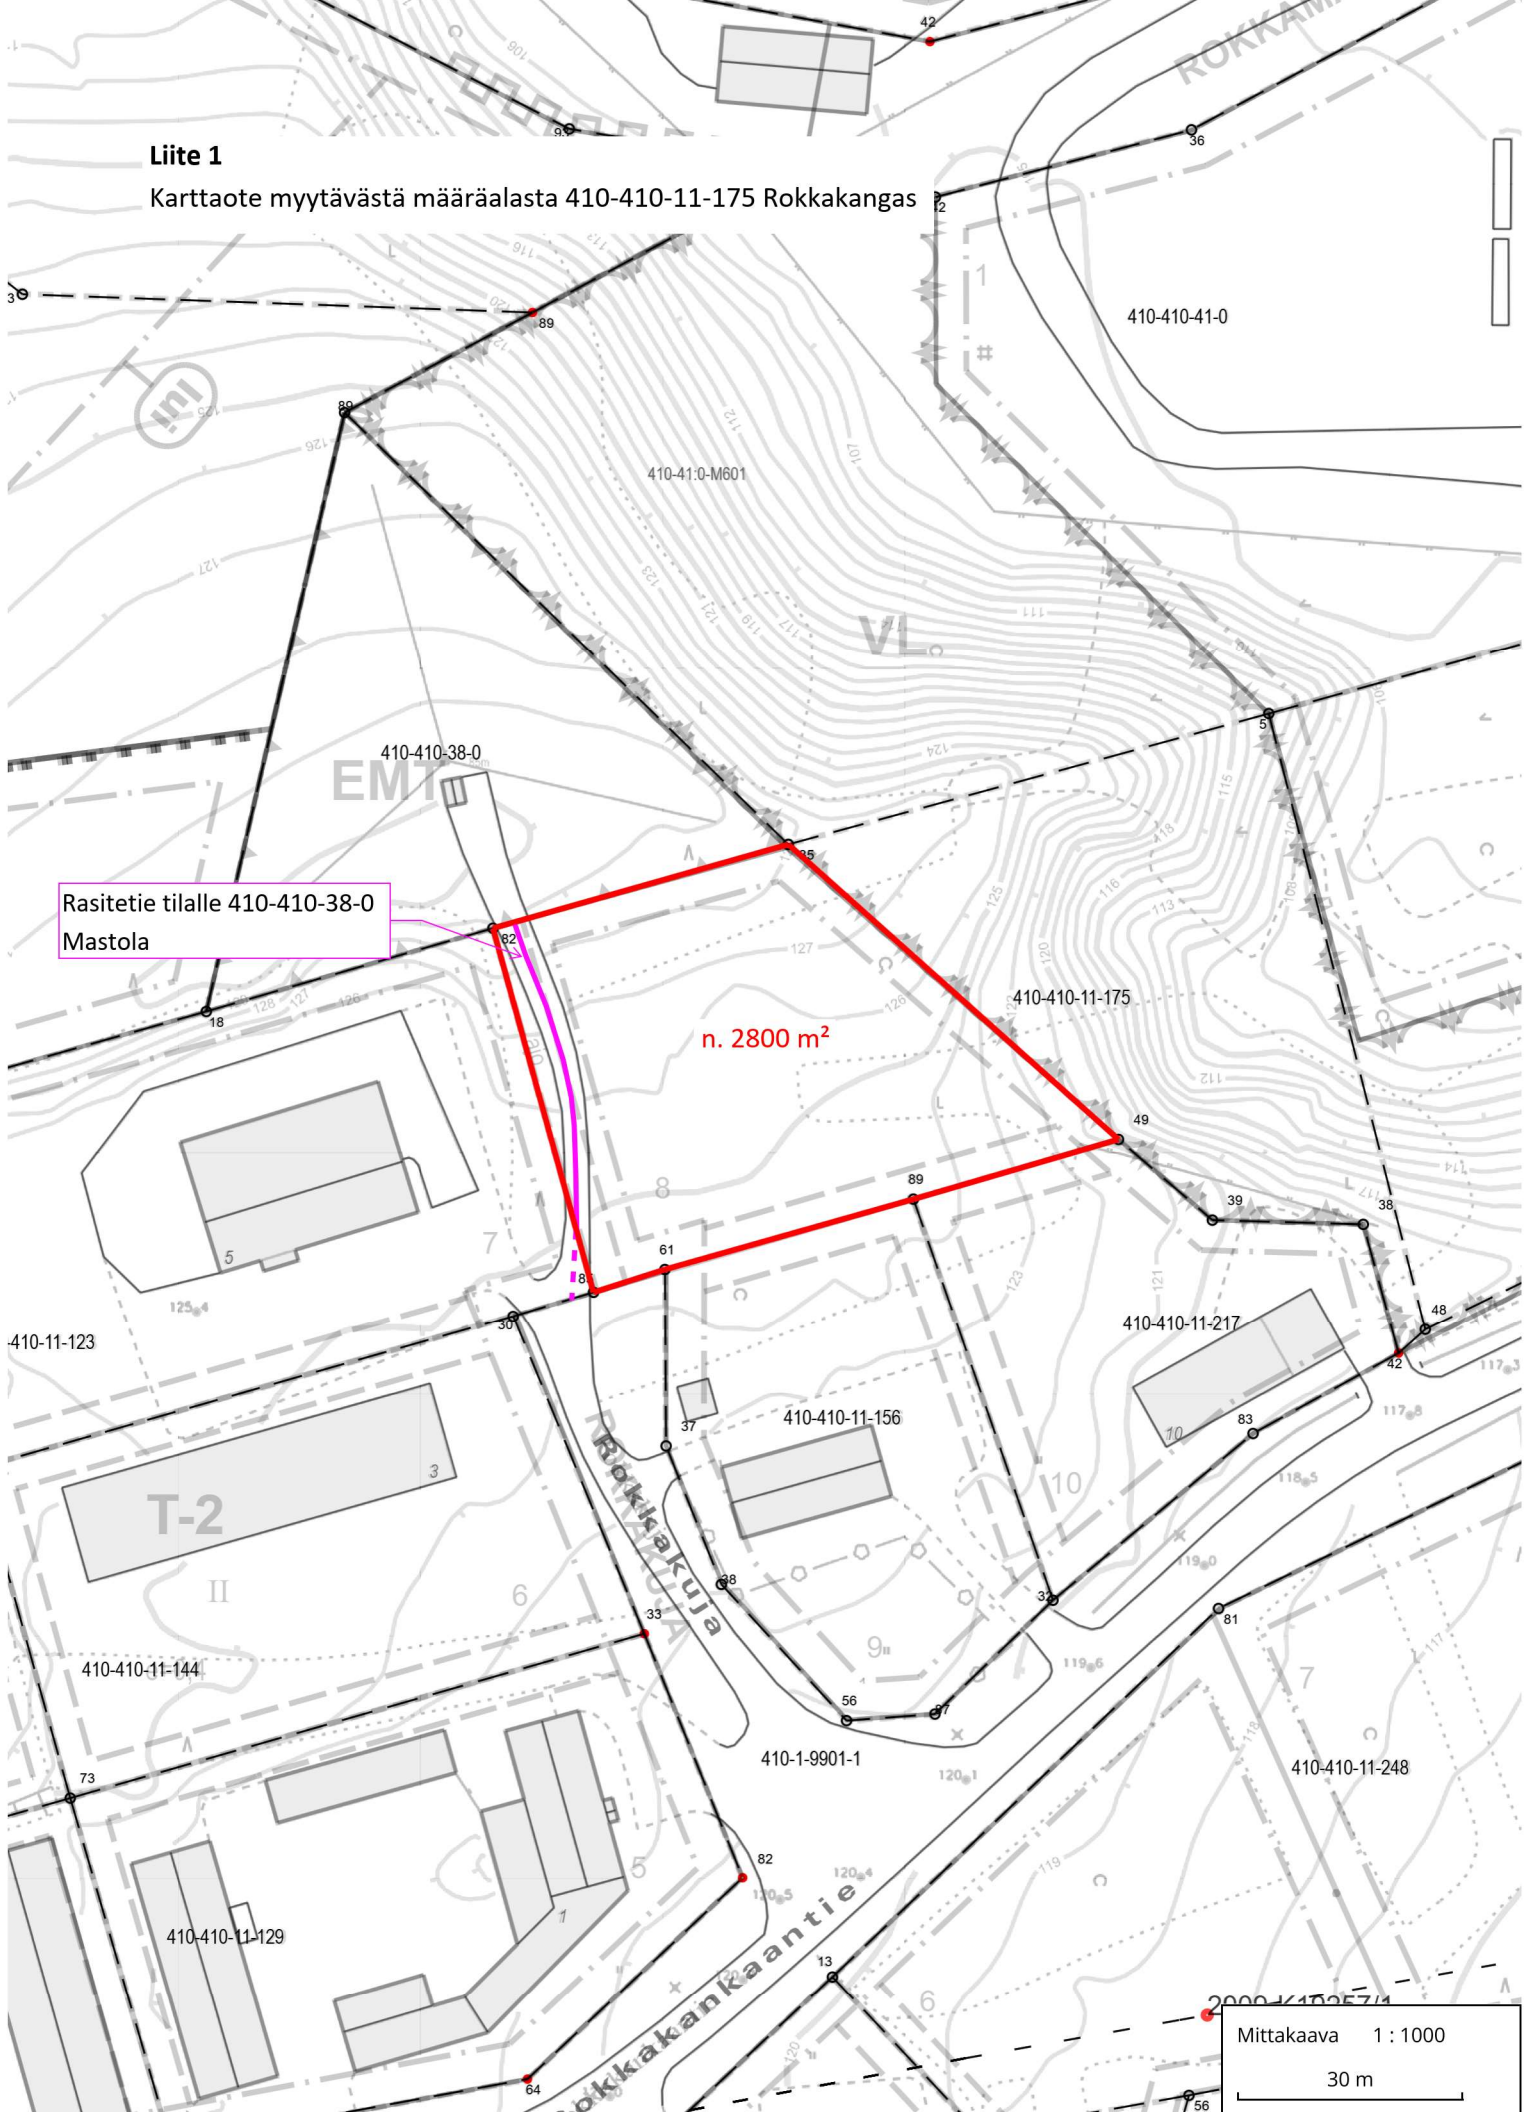

Liite 1

Karttaote myytävästä määräalasta 410-410-11-175 Rökkakangas

Rasitetie tilalle 410-410-38-0
Mastola

n. 2800 m²

Mittakaava 1 : 1000
30 m